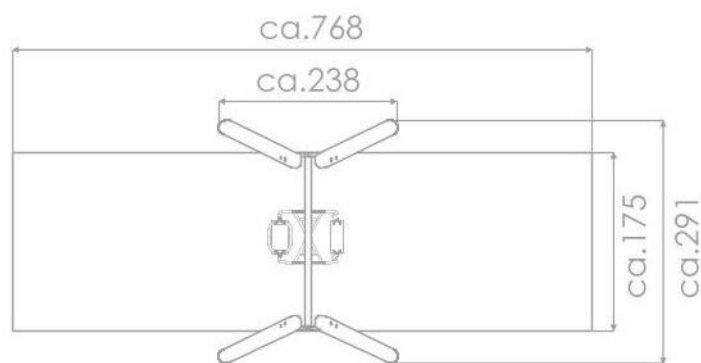

BU-8132

Robinia Play (akát) / Řetězová houpačka matka a dítě dřevo akát

SPECIFIKACE

Rozměry prvku (d x š x v) 238 x 291 x 248 cm

Dopadová plocha (d x š) 768 x 175 cm

Dopadová plocha (m²) 13,5 m²

Výška volného pádu 173 cm

Věková skupina 1+ let

Počet uživatelů 2

V souladu s normou: EN 1176-1: 2017

BU-8132

Robinia Play (akát) / Řetězová houpačka

SCALE 1:100

Použité materiály

Přírodní akátové dřevo