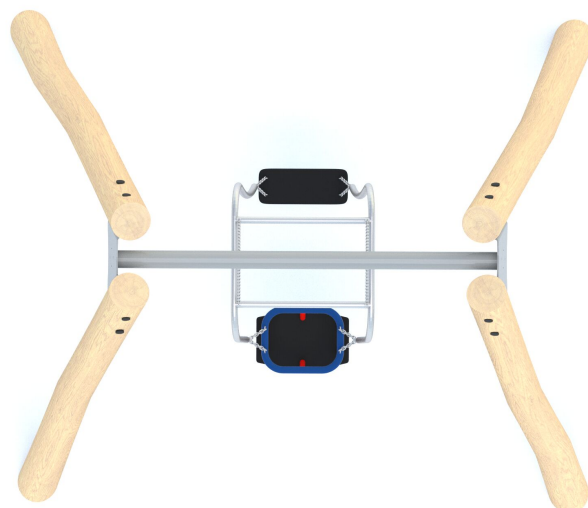

BU-8132

Robinia Play (akát) / Řetězová houpačka matka a dítě dřevo akát

SPECIFIKACE

Rozměry prvku (d x š x v) 238 x 291 x 248 cm

Dopadová plocha (d x š) 768 x 175 cm

Dopadová plocha (m²) 13,5 m²

Výška volného pádu 173 cm

Věková skupina 1+ let

Počet uživatelů 2

V souladu s normou: EN 1176-1: 2017

BU-8132

Robinia Play (akát) / Řetězová houpačka

SCALE 1:100

Použité materiály

Přírodní akátové dřevo

Ocelová konstrukce

Pevná konstrukce vyrobená z černé oceli S235JR, čistěná pískováním. Chráněno proti korozi pozinkováním a práškovým lakováním polyestrovou barvou s Qualicoat atestem

Houpačí závěsy

Houpačí závěsy s dvojitým ložiska, vyrobená z nerezové oceli. Zaručuje tichý chod mechanismu. Kromě horizontálního pohybu umožňují také kruhový pohyb, aby se zabránilo kroucení řetězu.

Sedátko matka dítě

Sedátko s konstrukcí z hliníku a nerezové oceli, určené pro matku a dítě.

Baby

Sedátko baby

Klasik s opěradlem

Sedátko klasik s opěradlem

Klasik

Sedátko klasik