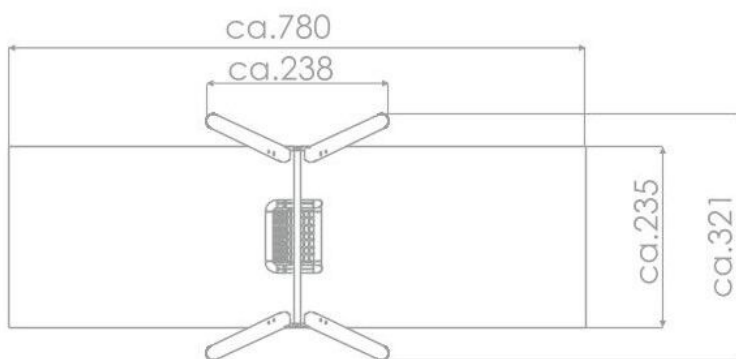

BU-8131

Robinia Play (akát) / Řetězová houpačka hendikep dřevo akát

SPECIFIKACE

Rozměry prvku (d x š x v) 238 x 321 x 248 cm

Dopadová plocha (d x š) 780 x 235 cm

Dopadová plocha (m²) 18,4 m²

Výška volného pádu 143 cm

Věková skupina 1-12 let

Počet uživatelů 1

V souladu s normou: EN 1176-1: 2017

BU-8131

Robinia Play (akát) / Řetězová houpačka

SCALE 1:100

Použité materiály

Přírodní akátové dřevo

Ocelová konstrukce

Pevná konstrukce vyrobená z černé oceli S235JR, čištěná pískováním. Chráněno proti korozi pozinkováním a práškovým lakováním polyesterovou barvou s Qualicoat atestem

Houpací závěsy

Houpací závěsy s dvojitým ložiska, vyrobená z nerezové oceli. Zaručuje tichý chod mechanismu. Kromě horizontálního pohybu umožňují také kruhový pohyb, aby se zabránilo kroucení řetězu.

Židle

Sedadlo typ židle zavěšené na 6 mm řetězech z nerezové oceli. Kovový rám potažený měkkým polypropylenovým lanem.

Inclusice baby

Sedátko inclusive baby

Ptačí hnízdo

Sedátko typu „ptačí hnízdo“ o průměru 100 cm, zavěšené na 6 mm řetězech z nerezové oceli. Kovový rám potažený měkkým polypropylenem lanem.