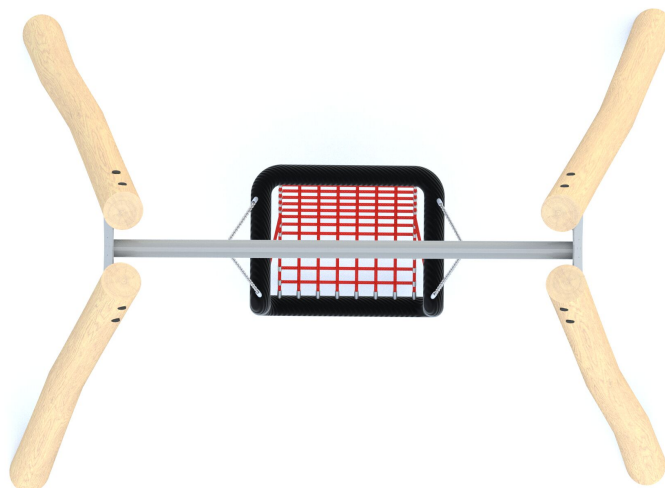

BU-8131

Robinia Play (akát) / Řetězová houpačka hendikep dřevo akát

SPECIFIKACE

Rozměry prvku (d x š x v) 238 x 321 x 248 cm

Dopadová plocha (d x š) 780 x 235 cm

Dopadová plocha (m²) 18,4 m²

Výška volného pádu 143 cm

Věková skupina 1-12 let

Počet uživatelů 1

V souladu s normou: EN 1176-1: 2017

BU-8131

Robinia Play (akát) / Řetězová houpačka

SCALE 1:100

Použité materiály

Přírodní akátové dřevo

Ocelová konstrukce

Pevná konstrukce vyrobená z černé oceli S235JR, čištěná pískováním. Chráněno proti korozi pozinkováním a práškovým lakováním polyesterovou barvou s Qualicoat atestem

Houpací závěsy

Houpací závěsy s dvojitým ložiska, vyrobená z nerezové oceli. Zaručuje tichý chod mechanismu. Kromě horizontálního pohybu umožňují také kruhový pohyb, aby se zabránilo kroucení řetězu.

Židle

Sedadlo typ židle zavěšené na 6 mm řetězech z nerezové oceli. Kovový rám potažený měkkým polypropylenovým lanem.

Inclusice baby

Sedátko inclusive baby

Ptačí hnízdo

Sedátko typu „ptačí hnízdo“ o průměru 100 cm, zavěšené na 6 mm řetězech z nerezové oceli. Kovový rám potažený měkkým polypropylenem lanem.