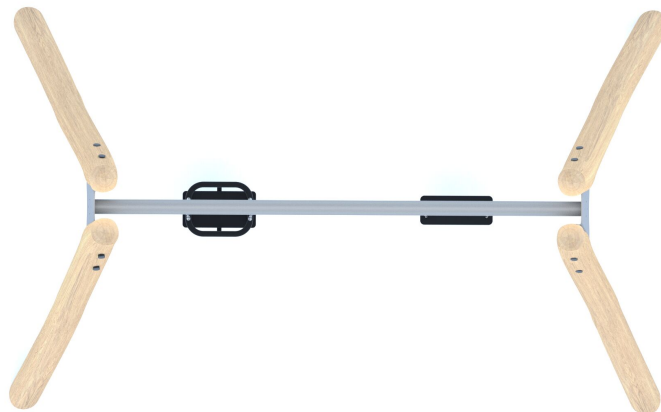

BU-8103

Robinia Play (akát) / Řetězová dvojhoupáčka dřevo akát

SPECIFIKACE

Rozměry prvku (d x š x v) 238 x 389 x 248 cm

Dopadová plocha (d x š) 750 x 317 cm

Dopadová plocha (m²) 24 m²

Výška volného pádu 134 cm

Věková skupina 1-12 let

Počet uživatelů 2

V souladu s normou: EN 1176-1: 2017

BU-8103

Robinia Play (akát) / Řetězová

SCALE 1:100

Použité materiály

Řetězy

Ocelová konstrukce

Pevná konstrukce vyrobená z černé oceli S235JR, čištěná pískováním. Chráněno proti korozi pozinkováním a práškovým lakováním polyuretanovou barvou s Qualicoat atestem

Houpací závěsy

Houpací závěsy s dvojitým ložiska, vyrobená z nerezové oceli. Zaručuje tichý chod mechanismu. Kromě horizontálního pohybu umožňují také kruhový pohyb, aby se zabránilo kroucení řetězu. .

Sedátko

Sedadla mají hliníkovou konstrukci, jsou potažené měkkou EPDM pryží a zavěšené na 6 mm řetězech z nerezové oceli.

Bezpečnostní sedátko

Bezpečnostní sedátko z hliníku a nerezové oceli potažené měkkým polyuretanem, zavěšené na 6 mm řetězech z nerezové oceli.