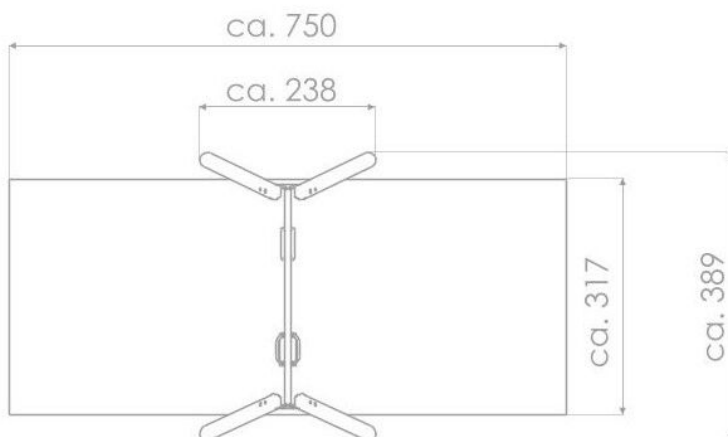

BU-8103

Robinia Play (akát) / Řetězová dvojhoupáčka dřevo akát

SPECIFIKACE

Rozměry prvku (d x š x v) 238 x 389 x 248 cm

Dopadová plocha (d x š) 750 x 317 cm

Dopadová plocha (m²) 24 m²

Výška volného pádu 134 cm

Věková skupina 1-12 let

Počet uživatelů 2

V souladu s normou: EN 1176-1: 2017

BU-8103

Robinia Play (akát) / Řetězová

SCALE 1:100

Použité materiály

Řetězy