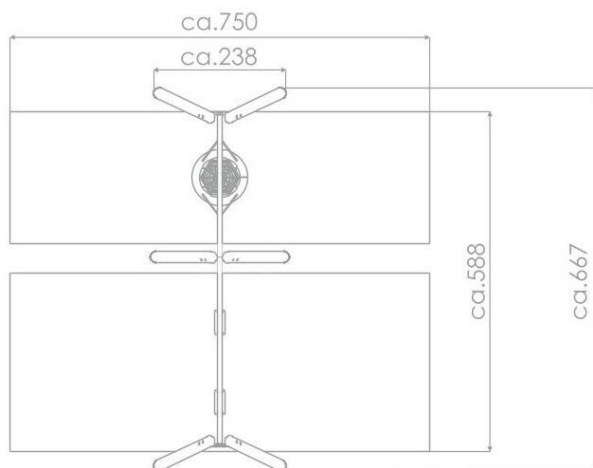

BU-8133

Robinia Play (akát) / Řetězová