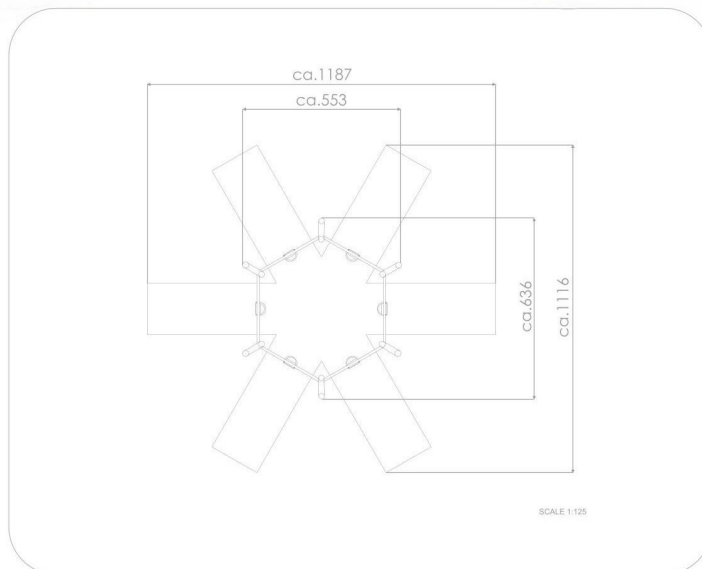

BU-8136

Robinia Play (akát) / Řetězová houpačka

Použité materiály

Přírodní akátové dřevo

Přírodní kulatina Robinia z evropských plantáží s certifikátem FSC, který zaručuje, že výrobky pocházejí z odpovědně obhospodařovaných lesů. Životnost až 15 let.

Řetězy

Atestované 6 mm nerezové ocelové řetězy.

Ocelová konstrukce

Pevná konstrukce vyrobená z černé oceli S235JR, čištěná pískováním. Chráněno proti korozi pozinkováním a práškovým lakováním polyesterovou barvou s Qualicoat atestem

Zádová opěrka

Zádová opěrka sedadla s ocelovou konstrukcí potažené měkkým polyuretanem. Zakončení z polyamidů.

Baby

Sedátko baby