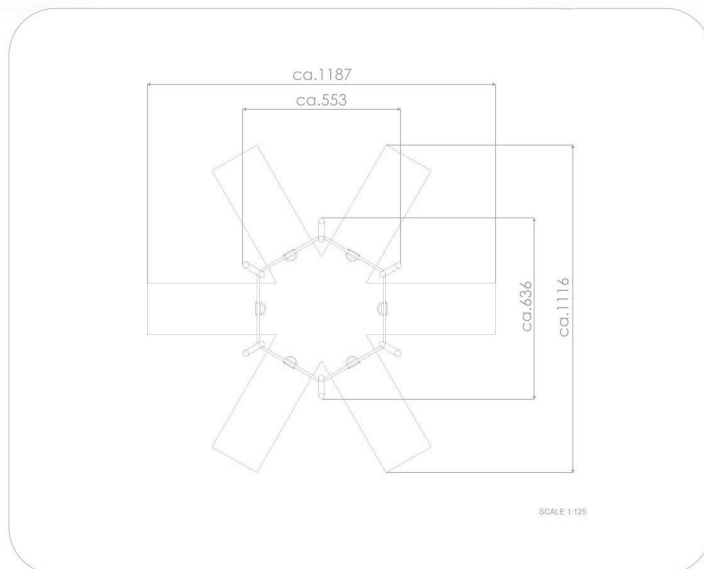

Použité materiály

Přírodní akátové dřevo

Přírodní kulatina Robinia z evropských plantáží s certifikátem FSC, který zaručuje, že výrobky pocházejí z odpovědně obhospodařovaných lesů. Životnost až 15 let.

Řetězy

Atestované 6 mm nerezové ocelové řetězy.

Ocelová konstrukce

Pevná konstrukce vyrobená z černé oceli S235JR, čištěná pískováním. Chráněno proti korozi pozinkováním a práškovým lakováním polyesterovou barvou s Qualicoat atestem

Zádová opěrka

Zádová opěrka sedadla s ocelovou konstrukcí potažené měkkým polyuretanem. Zakončení z polyamidu.

Baby

Sedátko baby