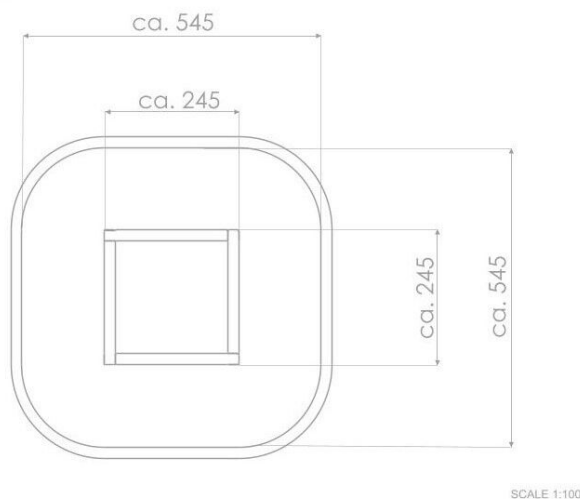

BU-8127

Robinia Play (akát) / Pískoviště dřevo