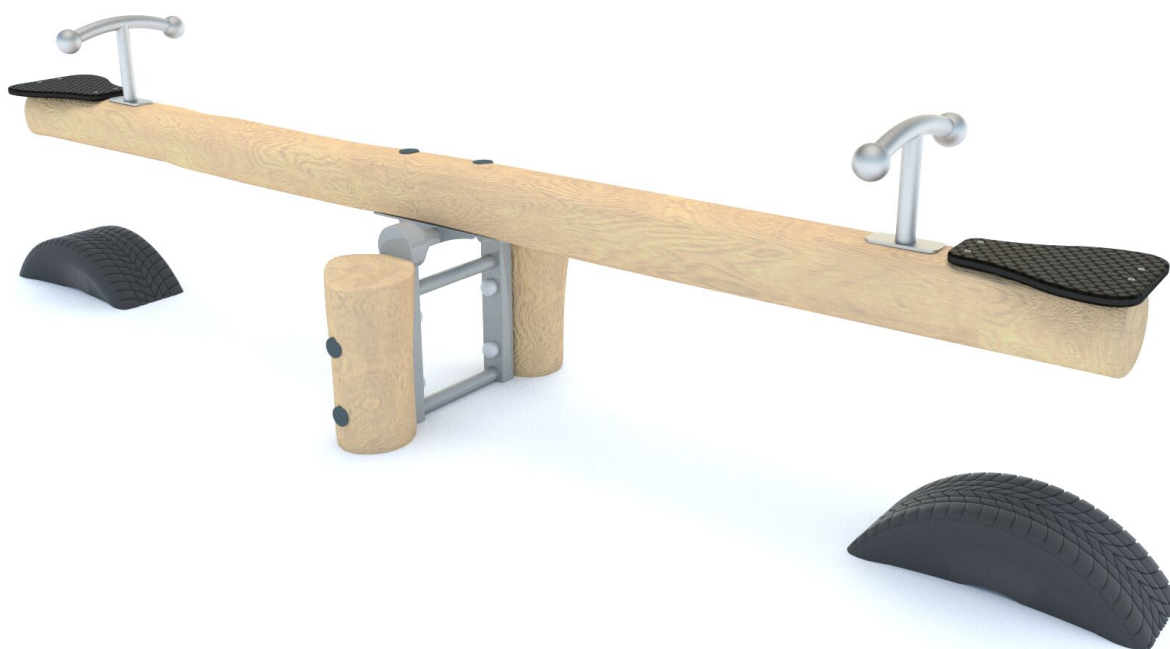

BU-8104

Robinia Play (akát) / Vahadlová houpačka dřevo akát

SPECIFIKACE

Rozměry prvku (d x š x v) 73 x 310 x 105 cm

Dopadová plocha (d x š) 273 x 501 cm

Dopadová plocha (m²) 11 m²

Výška volného pádu 90 cm

Věková skupina 3-12 let

Počet uživatelů 2

V souladu s normou: EN 1176-1: 2017

BU-8104 Robinia Play (akát) / Vahadlová

SCALE 1:100

Použité materiály

Přírodní akátové dřevo

Přírodní kulatina Robinia z evropských plantáží s certifikátem FSC, který zaručuje, že výrobky pocházejí z odpovědně obhospodařovaných lesů. Životnost až 15 let.

Ocelová konstrukce

Pevná konstrukce vyrobená z černé oceli S235JR, čištěná pískováním. Chráněno proti korozi pozinkováním a práškovým lakováním polyesterovou barvou s Qualicoat atestem

Ocel

Pevná konstrukce z nerezové oceli AISI 304 odolná vůči povětrnostním vlivům.

Hexa 18 mm

Protiskluzová plošina Hexa 18 mm.