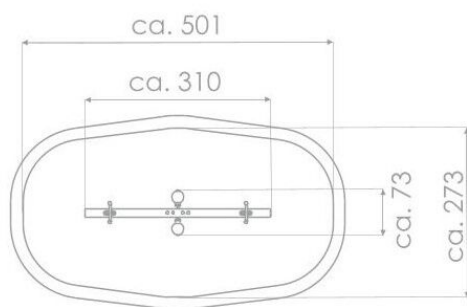

SCALE 1:100

Použité materiály

Přírodní akátové dřevo

Přírodní kulatina Robinia z evropských plantáží s certifikátem FSC, který zaručuje, že výrobky pocházejí z odpovědně obhospodařovaných lesů. Životnost až 15 let.

Ocelová konstrukce

Pevná konstrukce vyrobená z černé oceli S235JR, čištěná pískováním. Chráněno proti korozi pozinkováním a práškovým lakováním polyesterovou barvou s Qualicoat atestem

Ocel

Pevná konstrukce z nerezové oceli AISI 304 odolná vůči povětrnostním vlivům.

Hexa 18 mm

Protiskluzová plošina Hexa 18 mm.