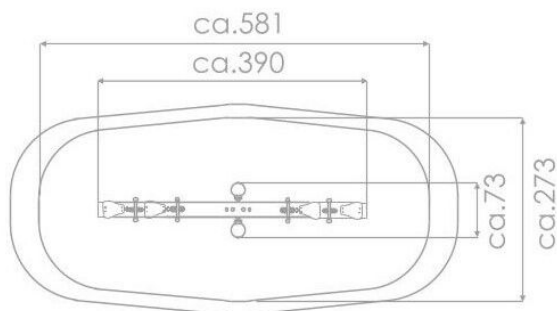

BU-8140

Robinia Play (akát) / Vahadlová čtyřhoupáčka dřevo akát

SPECIFIKACE

Rozměry prvku (d x š x v) 390 x 73 x 75 cm

Dopadová plocha (d x š) 581 x 273 cm

Dopadová plocha (m²) 13,7 m²

Výška volného pádu 95 cm

Věková skupina 3-12 let

Počet uživatelů 4

V souladu s normou: EN 1176-1: 2017

BU-8140 Robinia Play (akát) / Vahadlo

SCALE 1:100

Použité materiály

Přírodní akátové dřevo

Přírodní kulatina Robinia z evropských plantáží s certifikátem FSC, který zaručuje, že výrobky pocházejí z odpovědně obhospodařovaných lesů. Životnost až 15 let.

Hexa 18 mm

Protiskluzová plošina Hexa 18 mm.