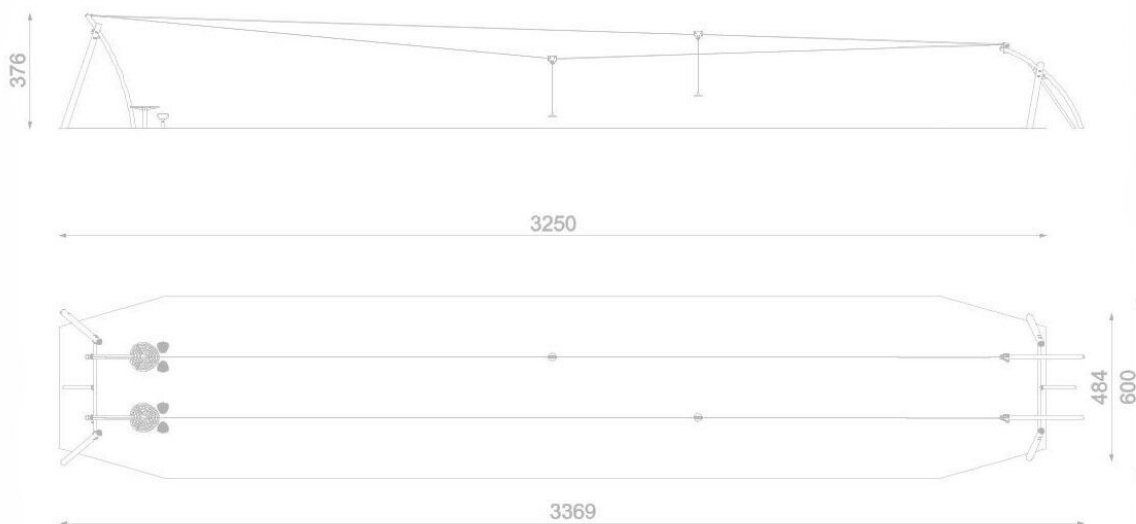

BU-8162

Robinia Play (akát) / Dvojitá lanová dráha dřevo akát

SPECIFIKACE

Rozměry prvku (d x š x v) 484 x 3369 x 376 cm

Dopadová plocha (d x š) 600 x 3250 cm

Dopadová plocha (m²) 188 m²

Výška volného pádu 99 cm

Věková skupina 5-14 let

Počet uživatelů 2

V souladu s normou: EN 1176-1: 2017

BU-8162

Robinia Play (akát) / Dvojitá lanová dráha

Použité materiály

HPL

Desky stěn a podest jsou vyrobeny z barevného 13 mm HPL (černé desky z 8 mm HPL), pevného a odolného proti vlhkosti a UV záření.

Ocelová konstrukce

Pevná konstrukce vyrobená z černé oceli S235JR, čištěná pískováním. Chráněno proti korozi pozinkováním a práškovým lakováním polyesterovou barvou s Qualicoat atestem

Trolej

Trolej z nerezové oceli opatřená brzdou, která slouží jako bezpečnostní prvek. Sedátko je vyrobeno z měkké pryže, vyztužené ocelovým plechem. Zavěšeno je na pozinkovaném řetězu pokrytém pryží a