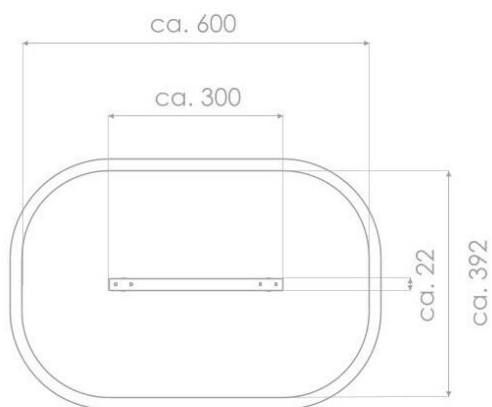

BU-8106

Robinia Play (akát) / Kladina na pružinách dřevo akát

SPECIFIKACE

Rozměry prvku (d x š x v) 22 x 300 x 60 cm

Dopadová plocha (d x š) 392 x 600 cm

Dopadová plocha (m²) 21,6 m²

Výška volného pádu 60 cm

Věková skupina 3-12 let

Počet uživatelů 2

V souladu s normou: EN 1176-1: 2017

BU-8106 Robinia Play (akát) / Kladina na

SCALE 1:100

Použité materiály

Přírodní akátové dřevo

Přírodní kulatina Robinia z evropských plantáží s certifikátem FSC, který zaručuje, že výrobky pocházejí z odpovědně obhospodařovaných lesů. Životnost až 15 let.

Pružina

Pružina je vyrobeny z pružinové oceli. Průměr pružiny je 200 mm a průměr tyče je 20 mm. Pružiny jsou pozinkované a ošetřeny práškovou barvou, odolnou proti UV záření s atestem QUALICOAT. Spojovací