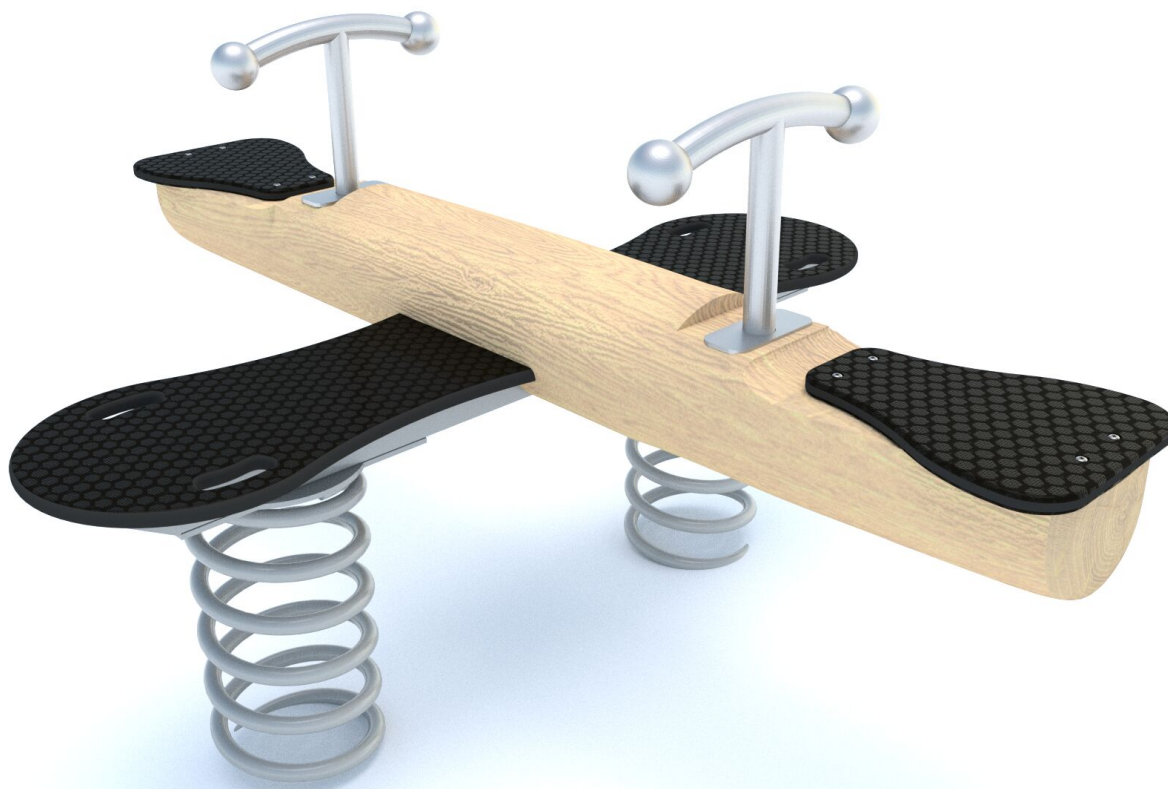

**BU-8141**

Robinia Play (akát) / Čtyřhoupadlo dřevo akát

## SPECIFIKACE

**Rozměry prvku (d x š x v)** 155 x 122 x 80 cm

**Dopadová plocha (d x š)** 455 x 422 cm

**Dopadová plocha (m<sup>2</sup>)** 14,6 m<sup>2</sup>

**Výška volného pádu** 55 cm

**Věková skupina** 1-12 let

**Počet uživatelů** 4

**V souladu s normou:** EN 1176-1: 2017

**BU-8141** Robinia Play (akát) / Čtyřhoupadlo dřevo

SCALE 1:100

**Použité materiály**

**Přírodní akátové dřevo**

Přírodní kulatina Robinia z evropských plantáží s certifikátem FSC, který zaručuje, že výrobky pocházejí z odpovědně obhospodařovaných lesů. Životnost až 15 let.

**Ocel**

Pevná konstrukce z nerezové oceli AISI 304 odolná vůči povětrnostním vlivům.

**Hexa 18 mm**

Protiskluzová plošina Hexa 18 mm.

**Pružina**

Pružina je vyrobeny z pružinové oceli. Průměr pružiny je 200 mm a průměr tyče je 20 mm. Pružiny jsou pozinkované a ošetřeny práškovou barvou, odolnou proti UV záření s atestem QUALICOAT. Spojovací