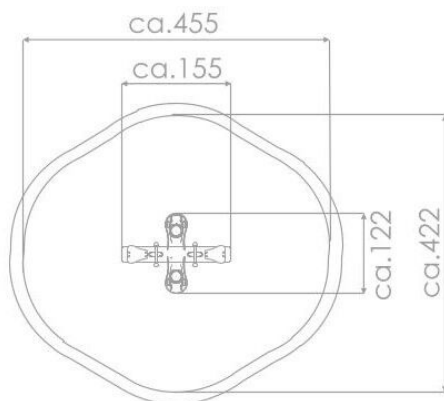

SCALE 1:100

Použité materiály

Přírodní akátové dřevo

Přírodní kulatina Robinia z evropských plantáží s certifikátem FSC, který zaručuje, že výrobky pocházejí z odpovědně obhospodařovaných lesů. Životnost až 15 let.

Ocel

Pevná konstrukce z nerezové oceli AISI 304 odolná vůči povětrnostním vlivům.

Hexa 18 mm

Protiskluzová plošina Hexa 18 mm.

Pružina

Pružina je vyrobeny z pružinové oceli. Průměr pružiny je 200 mm a průměr tyče je 20 mm. Pružiny jsou pozinkované a ošetřeny práškovou barvou, odolnou proti UV záření s atestem QUALICOAT. Spojovací