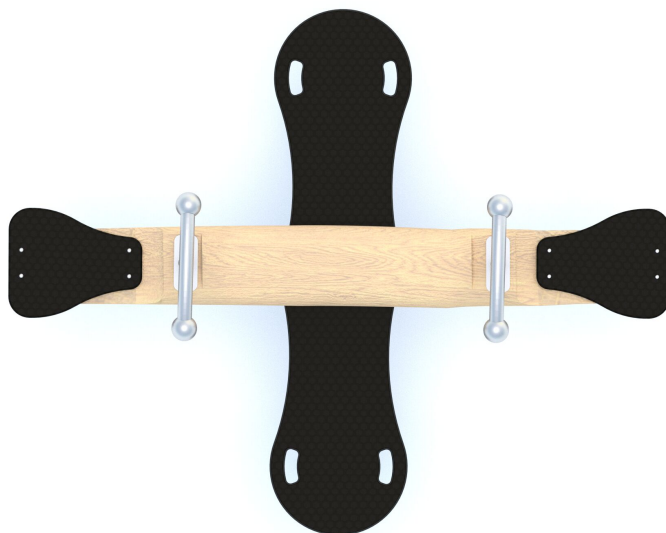

**BU-8141**

Robinia Play (akát) / Čtyřhoupadlo dřevo akát

## SPECIFIKACE

**Rozměry prvku (d x š x v)** 155 x 122 x 80 cm

**Dopadová plocha (d x š)** 455 x 422 cm

**Dopadová plocha (m<sup>2</sup>)** 14,6 m<sup>2</sup>

**Výška volného pádu** 55 cm

**Věková skupina** 1-12 let

**Počet uživatelů** 4

**V souladu s normou:** EN 1176-1: 2017

**BU-8141** Robinia Play (akát) / Čtyřhoupadlo dřevo

SCALE 1:100

**Použité materiály**

**Přírodní akátové dřevo**

Přírodní kulatina Robinia z evropských plantáží s certifikátem FSC, který zaručuje, že výrobky pocházejí z odpovědně obhospodařovaných lesů. Životnost až 15 let.

**Ocel**

Pevná konstrukce z nerezové oceli AISI 304 odolná vůči povětrnostním vlivům.

**Hexa 18 mm**

Protiskluzová plošina Hexa 18 mm.

**Pružina**

Pružina je vyrobeny z pružinové oceli. Průměr pružiny je 200 mm a průměr tyče je 20 mm. Pružiny jsou pozinkované a ošetřeny práškovou barvou, odolnou proti UV záření s atestem QUALICOAT. Spojovací