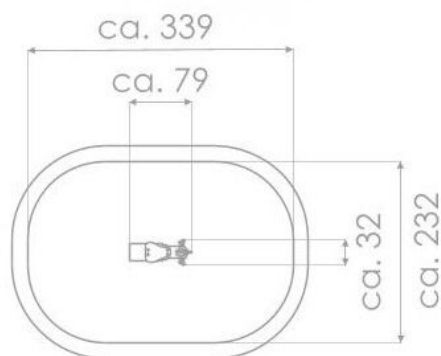

SCALE 1:100

Použité materiály

Přírodní akátové dřevo

Přírodní kulatina Robinia z evropských plantáží s certifikátem FSC, který zaručuje, že výrobky pocházejí z odpovědně obhospodařovaných lesů. Životnost až 15 let.

Ocel

Pevná konstrukce z nerezové oceli AISI 304 odolná vůči povětrnostním vlivům.

Hexa 18 mm

Protiskluzová plošina Hexa 18 mm.

Pružina

Pružina je vyrobeny z pružinové oceli. Průměr pružiny je 200 mm a průměr tyče je 20 mm. Pružiny jsou pozinkované a ošetřeny práškovou barvou, odolnou proti UV záření s atestem QUALICOAT. Spojovací