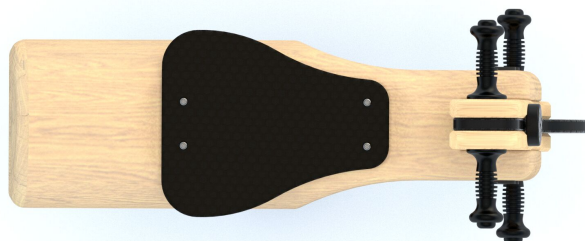

BU-8105

Robinia Play (akát) / Houpadlo motorka dřevo akát

SPECIFIKACE

Rozměry prvku (d x š x v) 32 x 79 x 76 cm

Dopadová plocha (d x š) 232 x 339 cm

Dopadová plocha (m²) 7 m²

Výška volného pádu 58 cm

Věková skupina 1-12 let

Počet uživatelů 1

V souladu s normou: EN 1176-1: 2017

BU-8105 Robinia Play (akát) / Houpadlo motorka

SCALE 1:100

Použité materiály

Přírodní akátové dřevo

Přírodní kulatina Robinia z evropských plantáží s certifikátem FSC, který zaručuje, že výrobky pocházejí z odpovědně obhospodařovaných lesů. Životnost až 15 let.

Ocel

Pevná konstrukce z nerezové oceli AISI 304 odolná vůči povětrnostním vlivům.

Hexa 18 mm

Protiskluzová plošina Hexa 18 mm.

Pružina

Pružina je vyrobeny z pružinové oceli. Průměr pružiny je 200 mm a průměr tyče je 20 mm. Pružiny jsou pozinkované a ošetřeny práškovou barvou, odolnou proti UV záření s atestem QUALICOAT. Spojovací