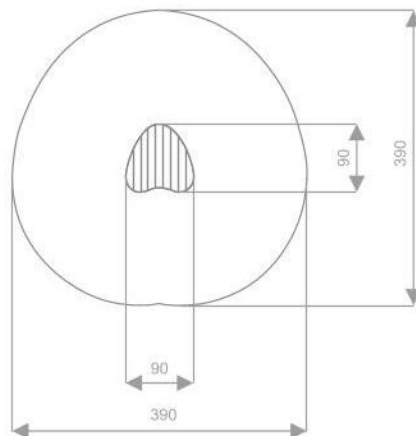

SCALE 1:125

Použité materiály

Přírodní akátové dřevo

Přírodní kulatina Robinia z evropských plantáží s certifikátem FSC, který zaručuje, že výrobky pocházejí z odpovědně obhospodařovaných lesů. Životnost až 15 let.

Pružina

Pružina je vyrobeny z pružinové oceli. Průměr pružiny je 200 mm a průměr tyče je 20 mm. Pružiny jsou pozinkované a ošetřeny práškovou barvou, odolnou proti UV záření s atestem QUALICOAT. Spojovací