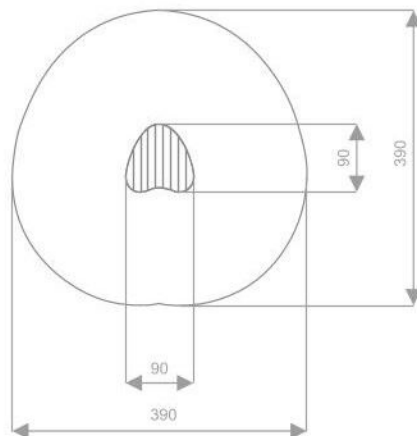

SCALE 1:125

Použité materiály

Přírodní akátové dřevo

Přírodní kulatina Robinia z evropských plantáží s certifikátem FSC, který zaručuje, že výrobky pocházejí z odpovědně obhospodařovaných lesů. Životnost až 15 let.

Pružina

Pružina je vyrobeny z pružinové oceli. Průměr pružiny je 200 mm a průměr tyče je 20 mm. Pružiny jsou pozinkované a ošetřeny práškovou barvou, odolnou proti UV záření s atestem QUALICOAT. Spojovací