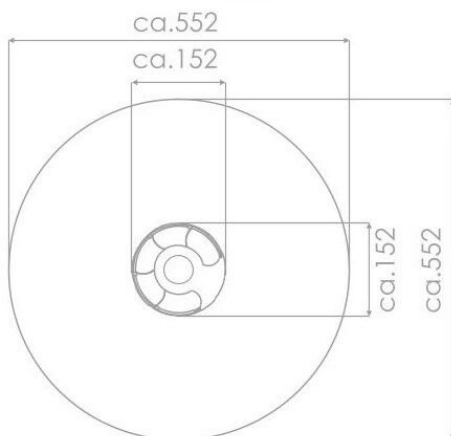

SCALE 1:100

Použité materiály

Přírodní akátové dřevo

Přírodní kulatina Robinia z evropských plantáží s certifikátem FSC, který zaručuje, že výrobky pocházejí z odpovědně obhospodařovaných lesů. Životnost až 15 let.

Ocel

Pevná konstrukce z nerezové oceli AISI 304 odolná vůči povětrnostním vlivům.

HPL 13 mm Robinia

Desky sktěna a plošin z 13 mm HPL.