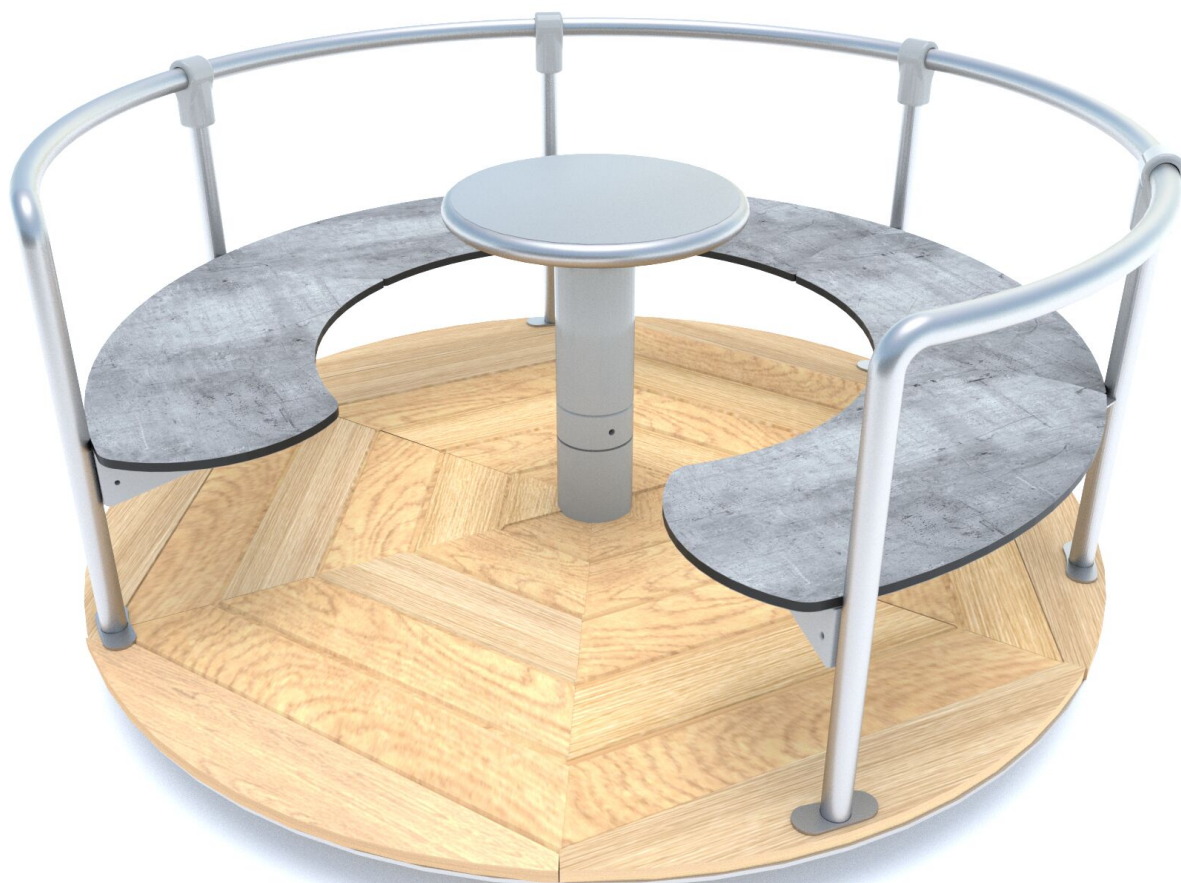

BU-8143

Robinia Play (akát) / Kolotoč 150 dřevo akát

SPECIFIKACE

Rozměry prvku (d x š x v) 152 x 152 x 69 cm

Dopadová plocha (d x š) 552 x 552 cm

Dopadová plocha (m²) 23,9 m²

Výška volného pádu 69 cm

Věková skupina 3-12 let

Počet uživatelů 5

V souladu s normou: EN 1176-1: 2017

BU-8143 Robinia Play (akát) / Kolotoč 150 dřevo

SCALE 1:100

Použité materiály

Přírodní akátové dřevo

Přírodní kulatina Robinia z evropských plantáží s certifikátem FSC, který zaručuje, že výrobky pocházejí z odpovědně obhospodařovaných lesů. Životnost až 15 let.

Ocel

Pevná konstrukce z nerezové oceli AISI 304 odolná vůči povětrnostním vlivům.

HPL 13 mm Robinia

Desky sktěna a plošin z 13 mm HPL.