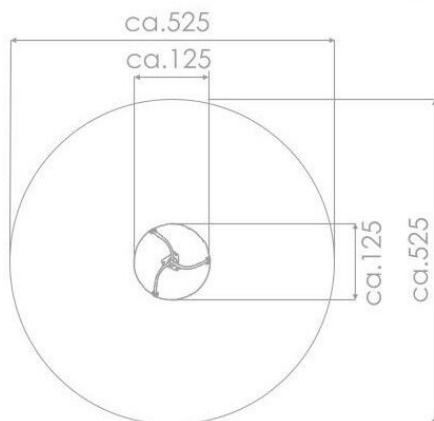

BU-8142

Robinia Play (akát) / Kolotoč 125 na stání dřevo akát

SPECIFIKACE

Rozměry prvku (d x š x v) 125 x 125 x 69 cm

Dopadová plocha (d x š) 525 x 525 cm

Dopadová plocha (m²) 21 m²

Výška volného pádu 69 cm

Věková skupina 3-12 let

Počet uživatelů 3

V souladu s normou: EN 1176-1: 2017

BU-8142

Robinia Play (akát) / Kolotoč 125 na stání

SCALE 1:100

Použité materiály

Přírodní akátové dřevo