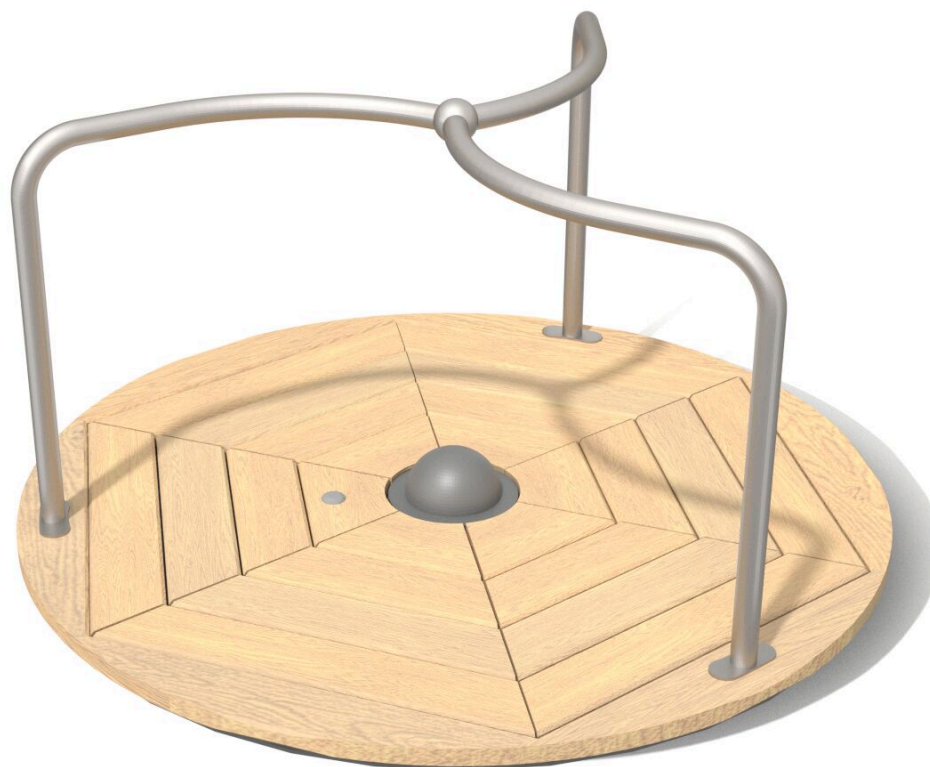

BU-8142

Robinia Play (akát) / Kolotoč 125 na stání dřevo akát

SPECIFIKACE

Rozměry prvku (d x š x v) 125 x 125 x 69 cm

Dopadová plocha (d x š) 525 x 525 cm

Dopadová plocha (m²) 21 m²

Výška volného pádu 69 cm

Věková skupina 3-12 let

Počet uživatelů 3

V souladu s normou: EN 1176-1: 2017

BU-8142

Robinia Play (akát) / Kolotoč 125 na stání

SCALE 1:100

Použité materiály

Přírodní akátové dřevo

Přírodní kulatina Robinia z evropských plantáží s certifikátem FSC, který zaručuje, že výrobky pocházejí z odpovědně obhospodařovaných lesů. Životnost až 15 let.

Ocel

Pevná konstrukce z nerezové oceli AISI 304 odolná vůči povětrnostním vlivům.