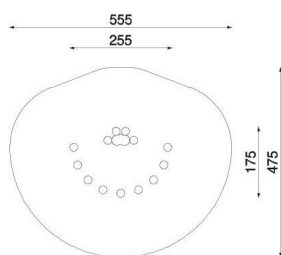

BU-8419

Robinia Play (akát) / Stezka dovednosti dřevo akát

SPECIFIKACE

Rozměry prvku (d x š x v) 255 x 175 x 170 cm

Dopadová plocha (d x š) 555 x 475 cm

Dopadová plocha (m²) 20,5 m²

Výška volného pádu 45 cm

Věková skupina 1- 12 let

Počet uživatelů 10

V souladu s normou: EN 1176-1: 2017

BU-8419 Robinia Play (akát) / Stezka dovednosti

SCALE 1:100

Použité materiály

HDPE

Desky stěn jsou vyrobeny z barevného třívrstvého HDPE polyethylenu 15 mm nejvyšší kvality, odolného proti vlhkosti a UV záření.