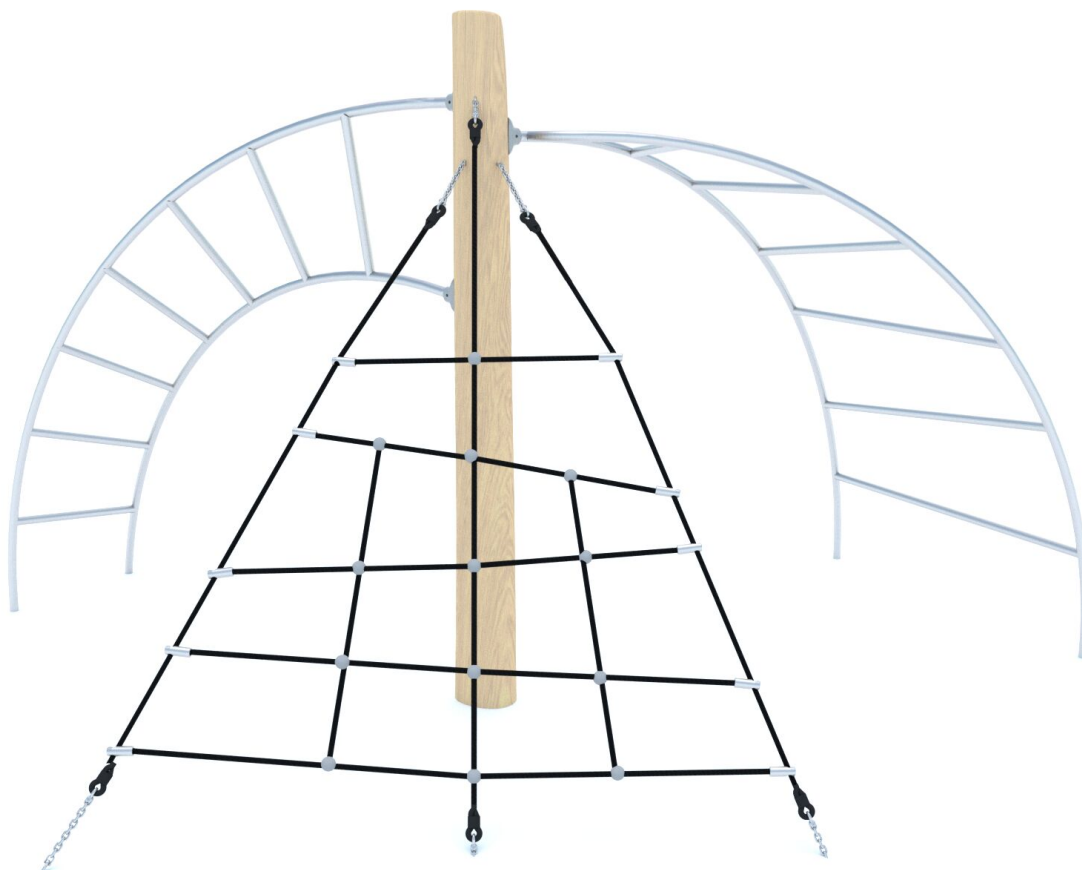

BU-8146

Robinia Play (akát) / Lezecká sestava dřvo akát

SPECIFIKACE

Rozměry prvku (d x š x v) 391 x 401 x 225 cm

Dopadová plocha (d x š) 725 x 728 cm

Dopadová plocha (m²) 37,6 m²

Výška volného pádu 200 cm

Věková skupina 3-12 let

Počet uživatelů 7

V souladu s normou: EN 1176-1: 2017

BU-8146 Robinia Play (akát) / Lezecká sestava

Použité materiály

Lana s ocelovým jádrem

Polypropylenová lana s ocelovým jádrem a průměrem 16 mm.

Lanové spojky

Pevné a estetické lanové spojky ze vstřikovaného polyamidu.

Lanové koncovky

Koncovky lana z odolné slitiny hliníku.

Ocel

Pevná konstrukce z nerezové oceli AISI 304 odolná vůči povětrnostním vlivům.

Řetězy

Atestované 6 mm nerezové ocelové řetězy.