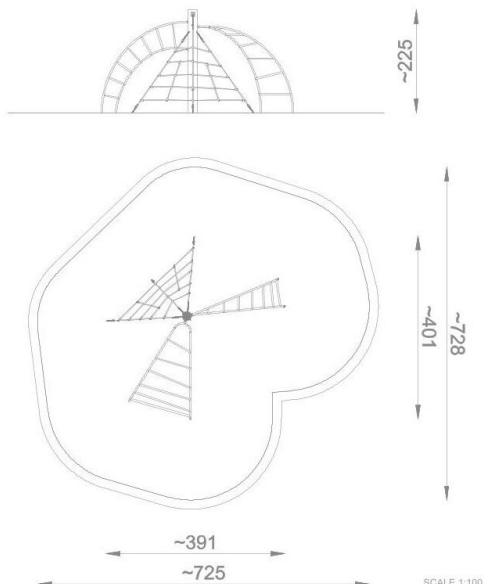

BU-8146

Robinia Play (akát) / Lezecká sestava dřvo akát

SPECIFIKACE

Rozměry prvku (d x š x v) 391 x 401 x 225 cm

Dopadová plocha (d x š) 725 x 728 cm

Dopadová plocha (m²) 37,6 m²

Výška volného pádu 200 cm

Věková skupina 3-12 let

Počet uživatelů 7

V souladu s normou: EN 1176-1: 2017

BU-8146 Robinia Play (akát) / Lezecká sestava

Použité materiály

Lana s ocelovým jádrem

Polypropylenová lana s ocelovým jádrem a průměrem 16 mm.

Lanové spojky