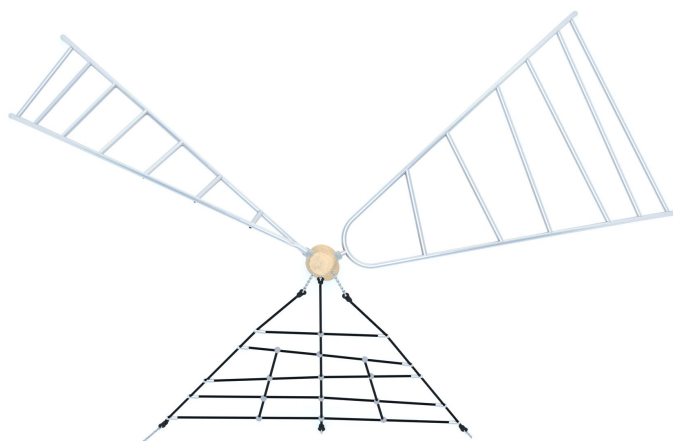

BU-8146

Robinia Play (akát) / Lezecká sestava dřvo akát

SPECIFIKACE

Rozměry prvku (d x š x v) 391 x 401 x 225 cm

Dopadová plocha (d x š) 725 x 728 cm

Dopadová plocha (m²) 37,6 m²

Výška volného pádu 200 cm

Věková skupina 3-12 let

Počet uživatelů 7

V souladu s normou: EN 1176-1: 2017

BU-8146 Robinia Play (akát) / Lezecká sestava

Použité materiály

Lana s ocelovým jádrem

Polypropylenová lana s ocelovým jádrem a průměrem 16 mm.

Lanové spojky

Pevné a estetické lanové spojky ze vstřikovaného polyamidu.

Lanové koncovky

Koncovky lana z odolné slitiny hliníku.

Ocel

Pevná konstrukce z nerezové oceli AISI 304 odolná vůči povětrnostním vlivům.

Řetězy

Atestované 6 mm nerezové ocelové řetězy.

Systém konektorů a spojek vyrobených z pevné hliníkové slitiny.