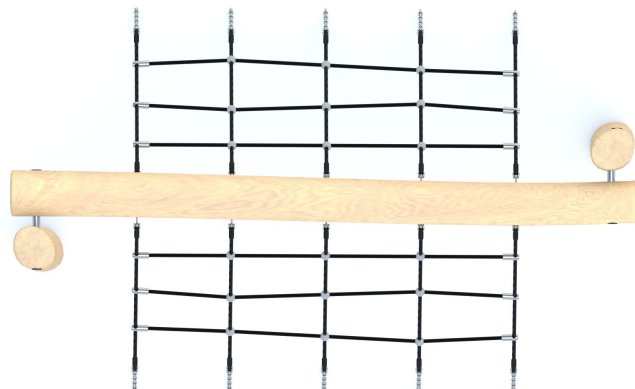

**BU-8122**

Robinia Play (akát) / Lezecká sestava dřevo akát

## SPECIFIKACE

**Rozměry prvku (d x š x v)** 151 x 265 x 130 cm

**Dopadová plocha (d x š)** 451 x 565 cm

**Dopadová plocha (m<sup>2</sup>)** 20 m<sup>2</sup>

**Výška volného pádu** 100 cm

**Věková skupina** 3-12 let

**Počet uživatelů** 4

**V souladu s normou:** EN 1176-1: 2017

**BU-8122** Robinia Play (akát) / Lezecká sestava

SCALE 1:100

**Použité materiály**

**Lana s ocelovým jádrem**

Polypropylenová lana s ocelovým jádrem a průměrem 16 mm.

**Lanové spojky**

Pevné a estetické lanové spojky ze vstříkovaného polyamidu.

**Lanové koncovky**

Koncovky lana z odolné slitiny hliníku.

**Řetězy**

Atestované 6 mm nerezové ocelové řetězy.

**Přírodní akátové dřevo**