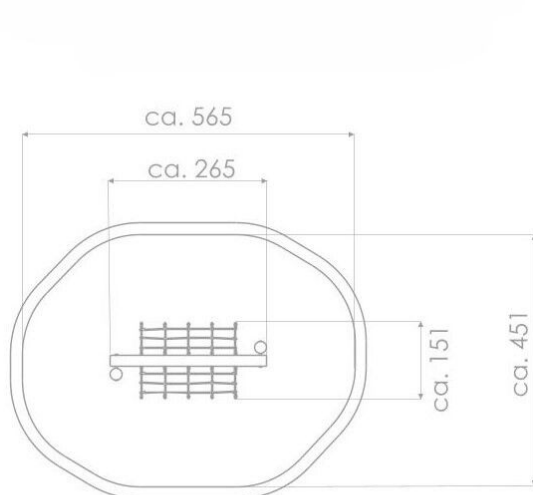

## SPECIFIKACE

**Rozměry prvku (d x š x v)** 151 x 265 x 130 cm

**Dopadová plocha (d x š)** 451 x 565 cm

**Dopadová plocha (m<sup>2</sup>)** 20 m<sup>2</sup>

**Výška volného pádu** 100 cm

**Věková skupina** 3-12 let

**Počet uživatelů** 4

**V souladu s normou:** EN 1176-1: 2017

**BU-8122** Robinia Play (akát) / Lezecká sestava

SCALE 1:100

**Použité materiály**

**Lana s ocelovým jádrem**

Polypropylenová lana s ocelovým jádrem a průměrem 16 mm.