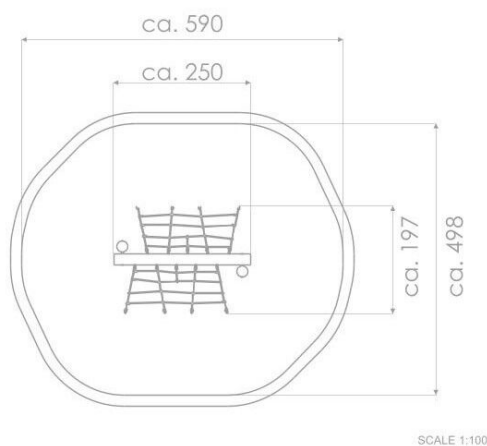

BU-8123

Robinia Play (akát) / Lezecká sestava dřevo akát

SPECIFIKACE

Rozměry prvku (d x š x v) 197 x 250 x 180 cm

Dopadová plocha (d x š) 498 x 590 cm

Dopadová plocha (m²) 25 m²

Výška volného pádu 180 cm

Věková skupina 3-12 let

Počet uživatelů 6

V souladu s normou: EN 1176-1: 2017

BU-8123 Robinia Play (akát) / Lezecká sestava

Použité materiály

Lana s ocelovým jádrem

Polypropylenová lana s ocelovým jádrem a průměrem 16 mm.

Lanové spojky