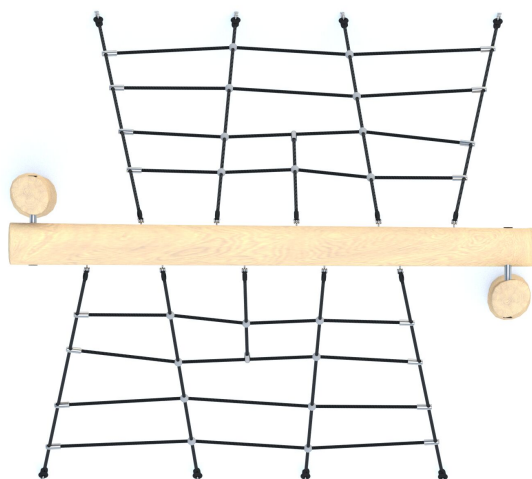

BU-8123

Robinia Play (akát) / Lezecká sestava dřevo akát

SPECIFIKACE

Rozměry prvku (d x š x v) 197 x 250 x 180 cm

Dopadová plocha (d x š) 498 x 590 cm

Dopadová plocha (m²) 25 m²

Výška volného pádu 180 cm

Věková skupina 3-12 let

Počet uživatelů 6

V souladu s normou: EN 1176-1: 2017

BU-8123 Robinia Play (akát) / Lezecká sestava

Použité materiály

Lana s ocelovým jádrem

Polypropylenová lana s ocelovým jádrem a průměrem 16 mm.

Lanové spojky

Pevné a estetické lanové spojky ze vstříkovaného polyamidu.

Lanové koncovky

Koncovky lana z odolné slitiny hliníku.

Řetězy

Atestované 6 mm nerezové ocelové řetězy.

Přírodní akátové dřevo

Přírodní kulatina Robinia z evropských plantáží s certifikátem FSC, který zaručuje, že výrobky pocházejí z odpovědně obhospodařovaných lesů. Životnost až 15 let.