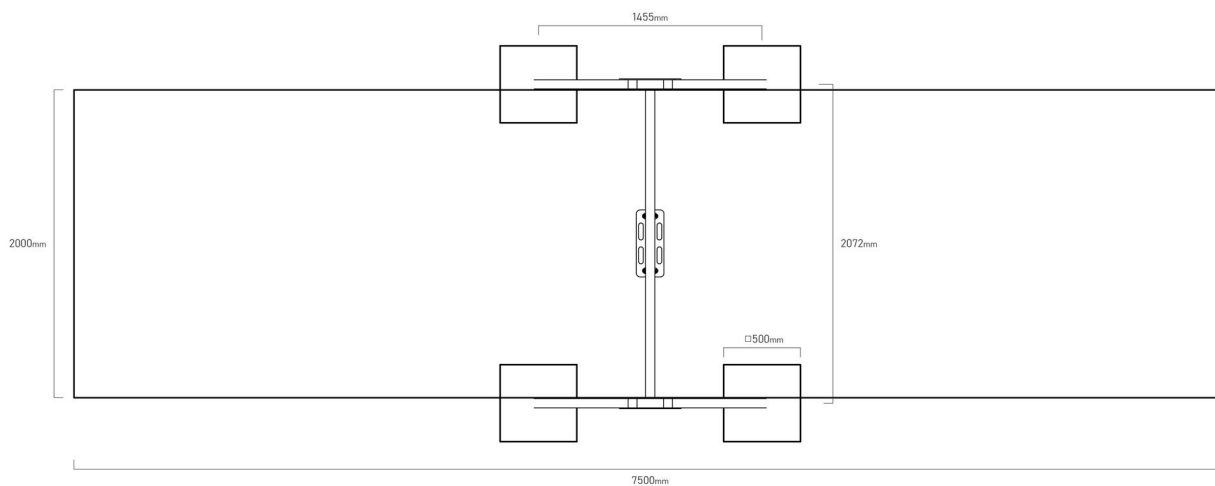

VVZ-

Tyrkys / Řetězová houpačka normal 1,5