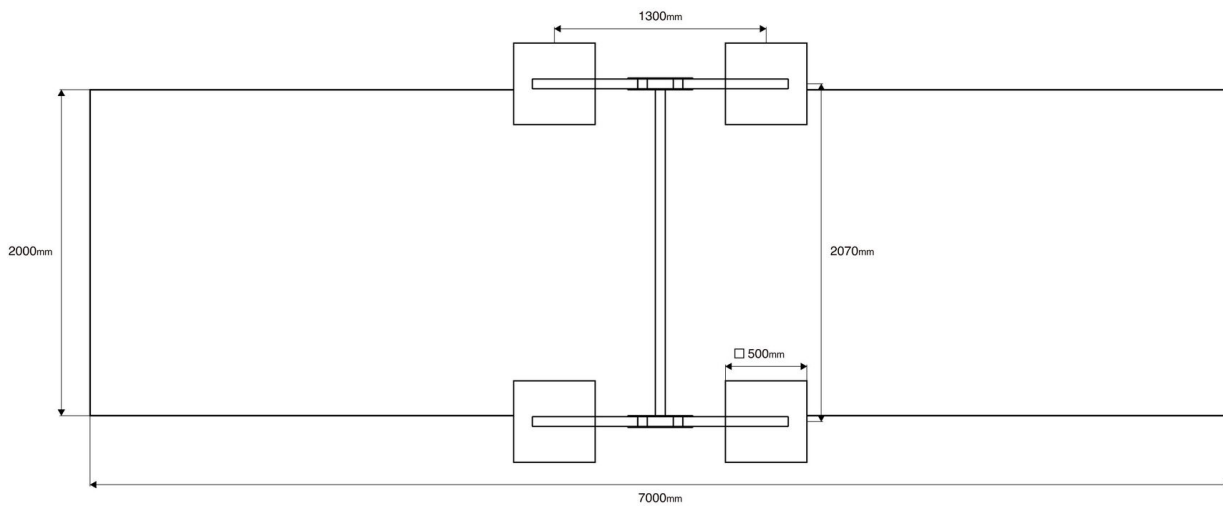

VVZ-VH002-10

Tyrkys / Řetězová houpačka baby 1 m

SPECIFIKACE

Rozměry prvku (d x š x v) 220 x 130 x 190 cm

Dopadová plocha (d x š) 700 x 200 cm

Dopadová plocha (m²) 14 m²

Výška volného pádu do 100 cm

Věková skupina 2-14 let

Počet uživatelů 1

V souladu s normou: EN 1176-1: 2017

VVZ-

Tyrkys / Řetězová houpačka baby 1 m

Použité materiály