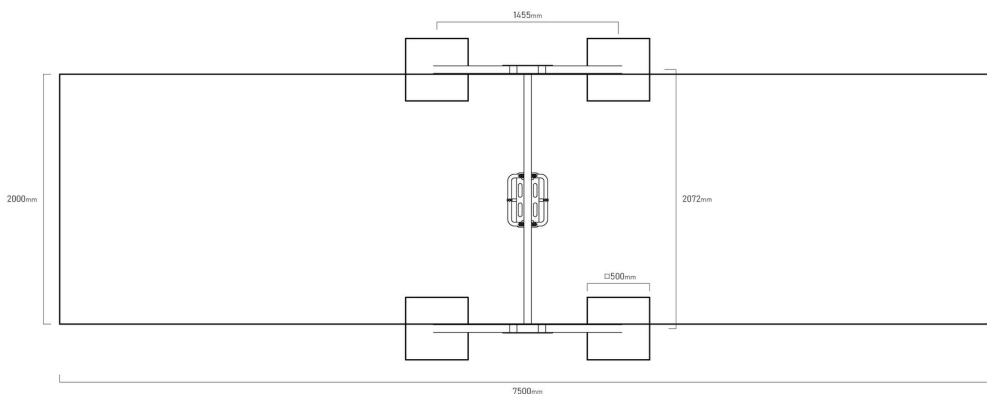

VVZ-VH002-15

Tyrkys / Řetězová houpačka baby 1,5 m

SPECIFIKACE

Rozměry prvku (d x š x v) 220 x 150 x 230 cm

Dopadová plocha (d x š) 750 x 220 cm

Dopadová plocha (m²) 16,5 m²

Výška volného pádu do 150 cm

Věková skupina 2-14 let

Počet uživatelů 1

V souladu s normou: EN 1176-1: 2017

VVZ-

Tyrkys / Řetězová houpačka baby 1,5 m

Použité materiály

Prášková barva

Pozinkovaná ocel je ošetřena práškovou vypalovací barvou.

Nerezový spojovací materiál