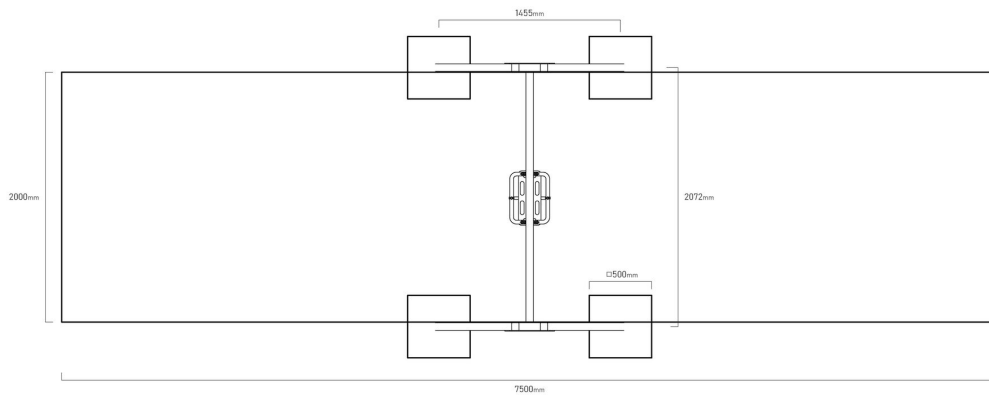

VVZ-VH002-15

Tyrkys / Řetězová houpačka baby 1,5 m

SPECIFIKACE

Rozměry prvku (d x š x v) 220 x 150 x 230 cm

Dopadová plocha (d x š) 750 x 220 cm

Dopadová plocha (m²) 16,5 m²

Výška volného pádu do 150 cm

Věková skupina 2-14 let

Počet uživatelů 1

V souladu s normou: EN 1176-1: 2017

VVZ-

Tyrkys / Řetězová houpačka baby 1,5 m

Použité materiály