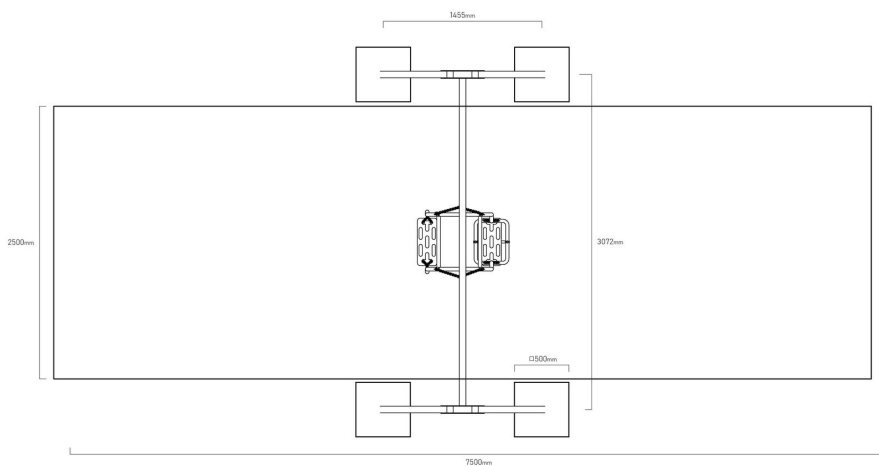

VVZ-VH003

Tyrkys / Řetězová houpačka matka a dítě

SPECIFIKACE

Rozměry prvku (d x š x v) 310 x 150 x 230 cm

Dopadová plocha (d x š) 750 x 250 cm

Dopadová plocha (m²) 18,75 m²

Výška volného pádu do 150 cm

Věková skupina 2-14 let

Počet uživatelů 2

V souladu s normou: EN 1176-1: 2017

VVZ-VH003 Tyrkys / Řetězová houpačka matka a

Použité materiály