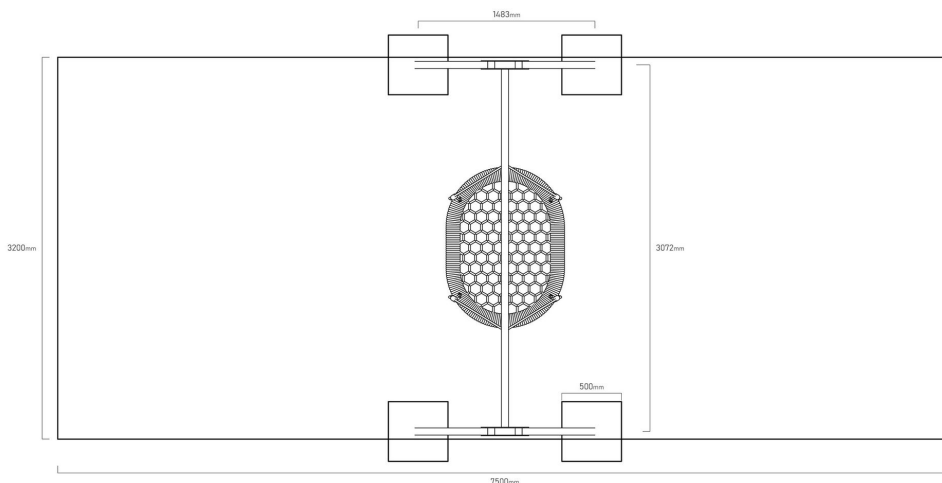

#### SPECIFIKACE

**Rozměry prvku (d x š x v)** 310 x 150 x 230 cm

**Dopadová plocha (d x š)** 750 x 300 cm

**Dopadová plocha (m<sup>2</sup>)** 22,5 m<sup>2</sup>

**Výška volného pádu** do 150 cm

**Věková skupina** 3-14 let

**Počet uživatelů** 5

**V souladu s normou:** EN 1176-1: 2017

**VVZ-**

Tyrkys / Řetězová houpačka hnízdo 1,5