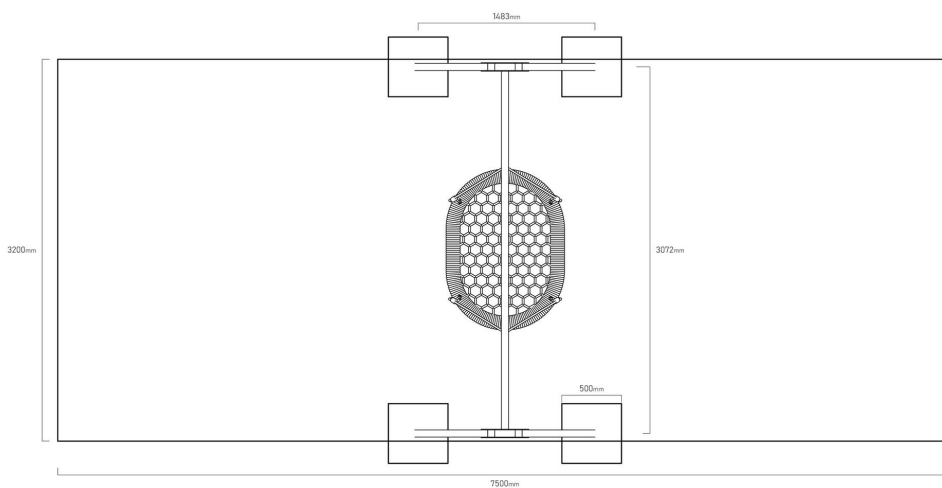

#### SPECIFIKACE

**Rozměry prvku (d x š x v)** 310 x 150 x 230 cm

**Dopadová plocha (d x š)** 750 x 300 cm

**Dopadová plocha (m<sup>2</sup>)** 22,5 m<sup>2</sup>

**Výška volného pádu** do 150 cm

**Věková skupina** 3-14 let

**Počet uživatelů** 5

**V souladu s normou:** EN 1176-1: 2017

**VVZ-**

Tyrkys / Řetězová houpačka hnízdo 1,5

**Použité materiály**