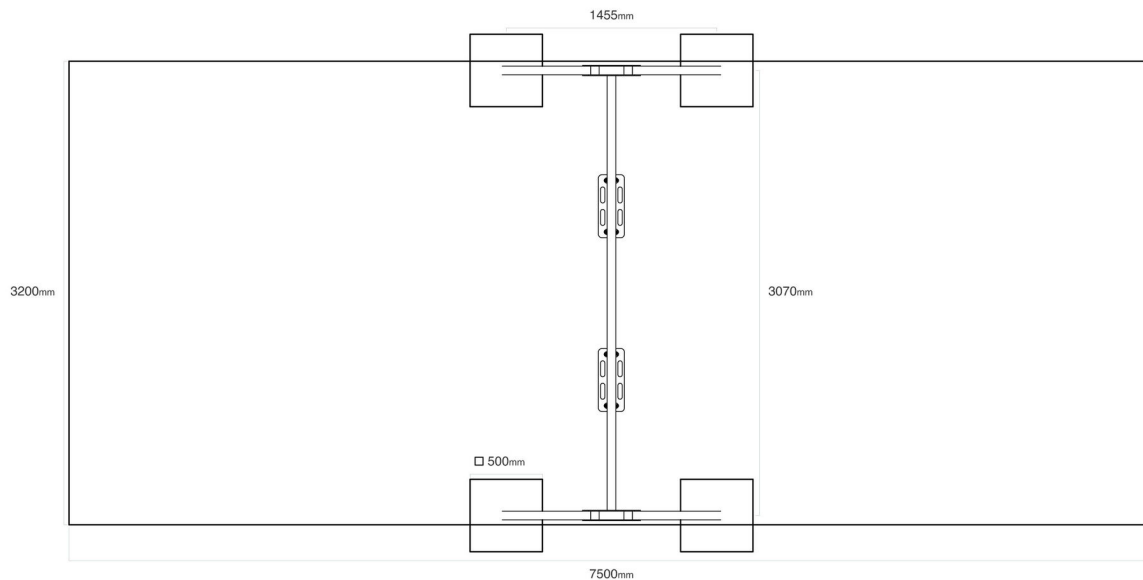

VVZ-VH007-15

Tyrkys / Řetězová dvojhoupáčka normal a baby 1,5 m

SPECIFIKACE

Rozměry prvku (d x š x v) 310 x 150 x 230 cm

Dopadová plocha (d x š) 750 x 310 cm

Dopadová plocha (m²) 23,25 m²

Výška volného pádu do 150 cm

Věková skupina 3-14 let

Počet uživatelů 1+1

V souladu s normou: EN 1176-1: 2017

VVZ-

Tyrkys / Řetězová dvojhoupáčka normal

Použité materiály

Sedátko baby

Prášková barva