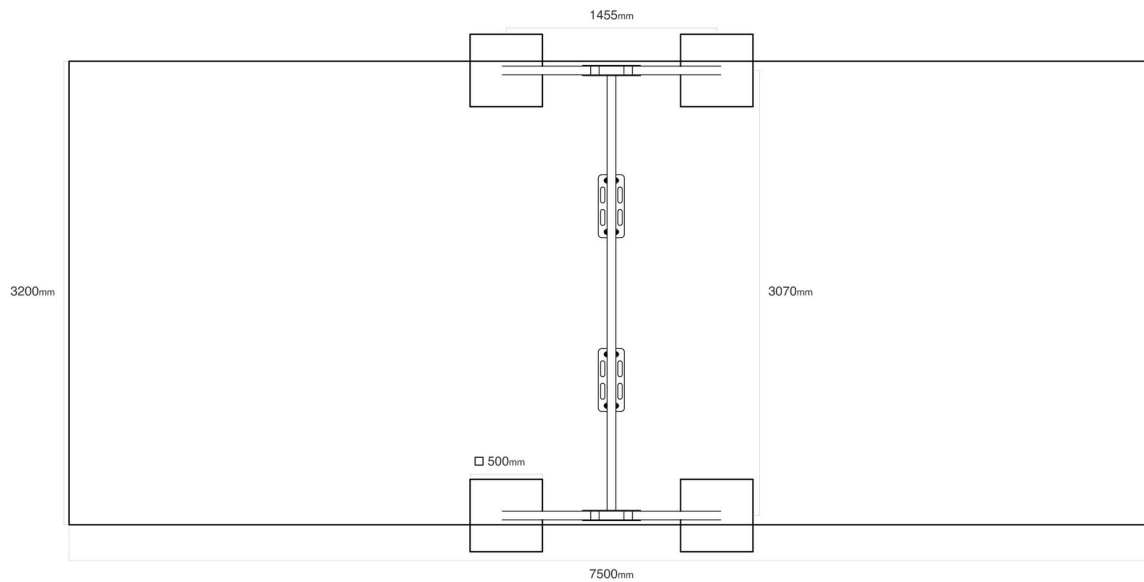

VVZ-VH007-15

Tyrkys / Řetězová dvojhoupáčka normal a baby 1,5 m

SPECIFIKACE

Rozměry prvku (d x š x v) 310 x 150 x 230 cm

Dopadová plocha (d x š) 750 x 310 cm

Dopadová plocha (m²) 23,25 m²

Výška volného pádu do 150 cm

Věková skupina 3-14 let

Počet uživatelů 1+1

V souladu s normou: EN 1176-1: 2017

VVZ-

Tyrkys / Řetězová dvojhoupáčka normal

Použité materiály