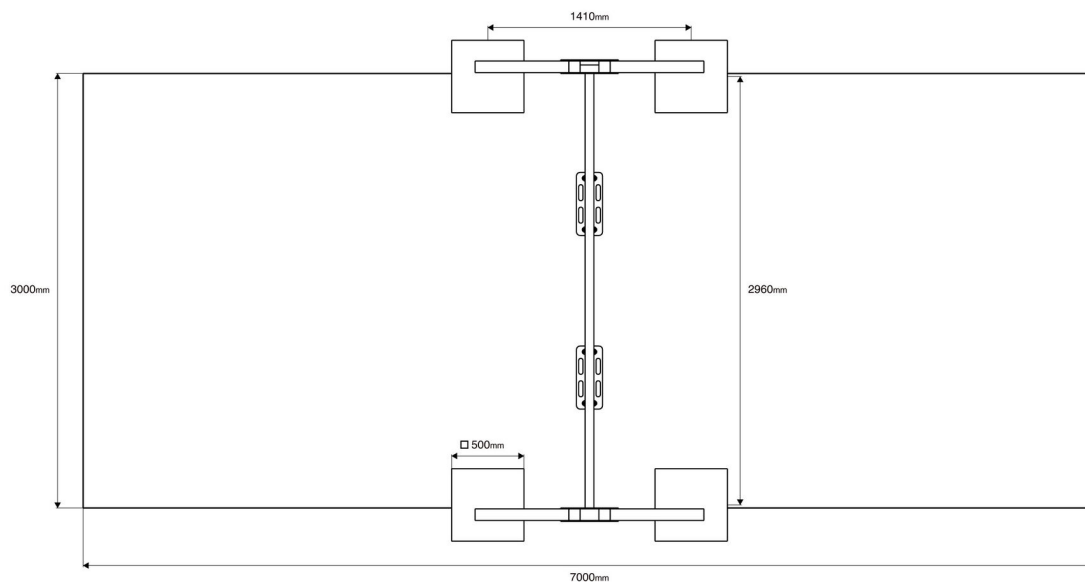

#### SPECIFIKACE

**Rozměry prvku (d x š x v)** 310 x 130 x 190 cm

**Dopadová plocha (d x š)** 700 x 300 cm

**Dopadová plocha (m<sup>2</sup>)** 21 m<sup>2</sup>

**Výška volného pádu** do 100 cm

**Věková skupina** 3-14 let

**Počet uživatelů** 1+1

**V souladu s normou:** EN 1176-1: 2017

**VVZ-**

Tyrkys / Řetězová dvojhoupačka normal

Použité materiály