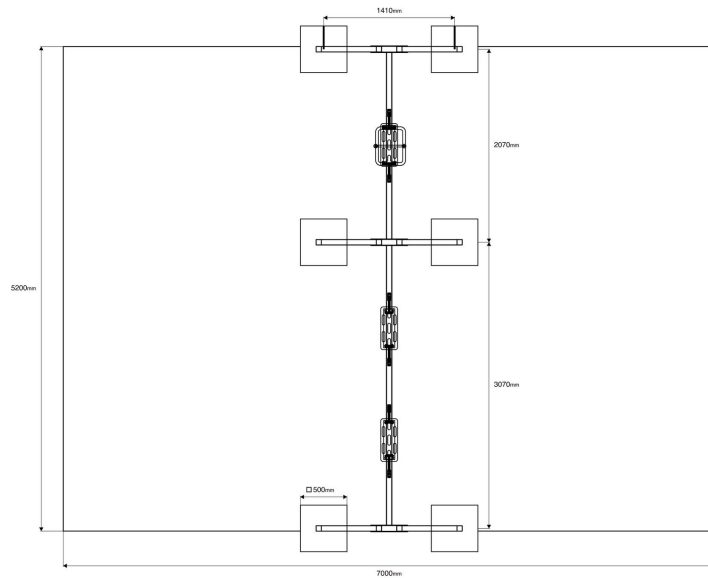

VVZ-VH008-10

Tyrkys / Řetězová trojhoupáčka normal a baby 1 m

SPECIFIKACE

Rozměry prvku (d x š x v) 520 x 130 x 190 cm

Dopadová plocha (d x š) 700 x 520 cm

Dopadová plocha (m²) 36,4 m²

Výška volného pádu do 100 cm

Věková skupina 3-14 let

Počet uživatelů 3

V souladu s normou: EN 1176-1: 2017

VVZ-

Tyrkys / Řetězová trojhoupáčka normal a

Použité materiály