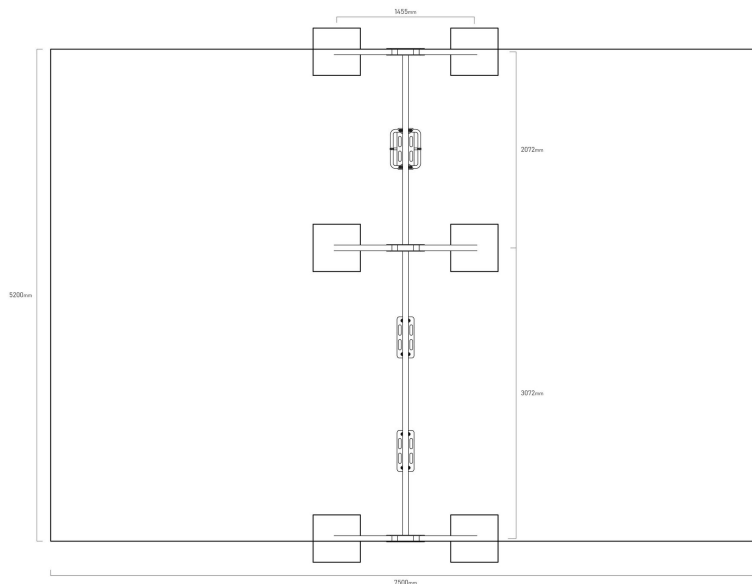

VVZ-VH008-15

Tyrkys / Řetězová trojhoupačka normal a baby 1,5 m

SPECIFIKACE

Rozměry prvku (d x š x v) 520 x 150 x 230 cm

Dopadová plocha (d x š) 750 x 520 cm

Dopadová plocha (m²) 39 m²

Výška volného pádu do 150 cm

Věková skupina 3-14 let

Počet uživatelů 3

V souladu s normou: EN 1176-1: 2017

VVZ-

Tyrkys / Řetězová trojhoupáčka normal a

Použité materiály