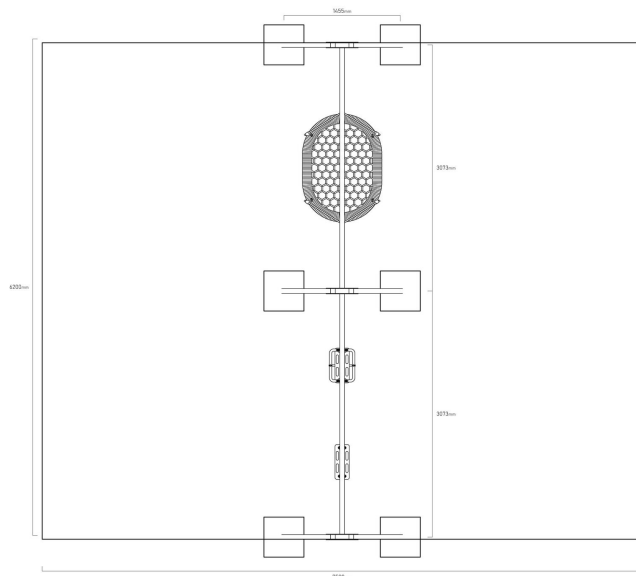

VVZ-VH009-15

Tyrkys / Řetězová trojhoupáčka normal,baby a hnízdo 1,5 m

SPECIFIKACE

Rozměry prvku (d x š x v) 620 x 150 x 230 cm

Dopadová plocha (d x š) 750 x 620 cm

Dopadová plocha (m²) 46,5 m²

Výška volného pádu do 150 cm

Věková skupina 3-14 let

Počet uživatelů 7

V souladu s normou: EN 1176-1: 2017

VVZ-

Tyrkys / Řetězová trojhoupáčka normal,

Použité materiály

Sedátko baby

Prášková barva