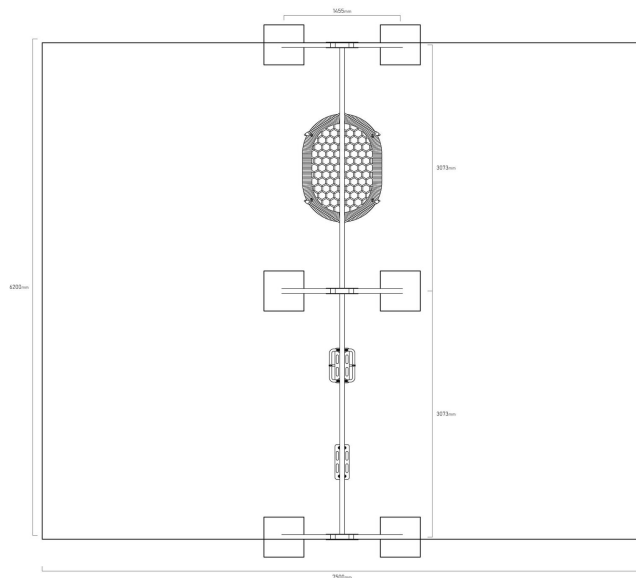

#### SPECIFIKACE

**Rozměry prvku (d x š x v)** 620 x 150 x 230 cm

**Dopadová plocha (d x š)** 750 x 620 cm

**Dopadová plocha (m<sup>2</sup>)** 46,5 m<sup>2</sup>

**Výška volného pádu** do 150 cm

**Věková skupina** 3-14 let

**Počet uživatelů** 7

**V souladu s normou:** EN 1176-1: 2017

**VVZ-**

Tyrkys / Řetězová trojhoupačka normal,

**Použité materiály**