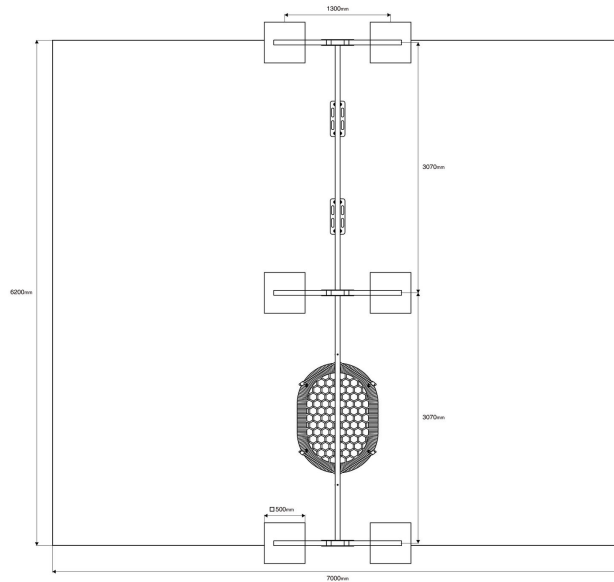

#### SPECIFIKACE

**Rozměry prvku (d x š x v)** 620 x 130 x 190 cm

**Dopadová plocha (d x š)** 700 x 620 cm

**Dopadová plocha (m<sup>2</sup>)** 43,4 m<sup>2</sup>

**Výška volného pádu** do 100 cm

**Věková skupina** 3-14 let

**Počet uživatelů** 7

**V souladu s normou:** EN 1176-1: 2017

**VVZ-**

Tyrkys / Řetězová trojhoupačka normal,

Použité materiály