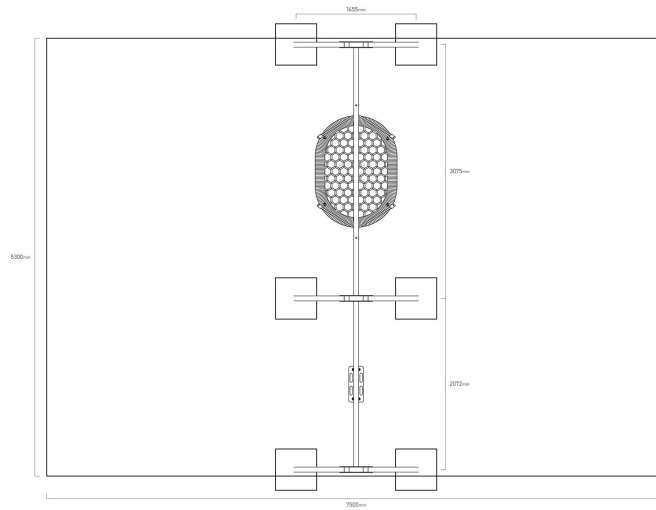

## VVZ-VH009-1-15 Tyrkys / Řetězová dvojhoupáčka normal a hnízdo 1,5 m

### SPECIFIKACE

**Rozměry prvku (d x š x v)** 520 x 170 x 230 cm

**Dopadová plocha (d x š)** 750 x 520 cm

**Dopadová plocha (m<sup>2</sup>)** 39 m<sup>2</sup>

**Výška volného pádu** do 150 cm

**Věková skupina** 3-14 let

**Počet uživatelů** 6

**V souladu s normou:** EN 1176-1: 2017

**VVZ-**

Tyrkys / Řetězová dvojhoupačka normal

Použité materiály