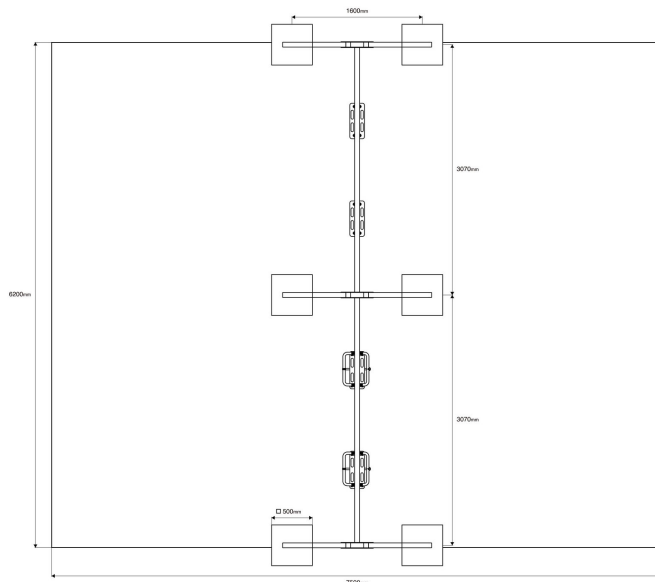

VVZ-

Tyrkys / Řetězová čtyřhupačka normal

Použité materiály

Sedátko baby

Prášková barva

Pozinkovaná ocel je ošetřena práškovou vypalovací barvou.

Nerezový spojovací materiál

Spojovací prvky - šrouby, matice, podložky z nerezové oceli.

HDPE

HDPE plast je chemicky odolný, stálobarevný, netoxický, recyklovatelný, nerozbitný a je odolný proti UV záření.

Pozinkovaná ocel

Pozinkované ocelové prvky.

Sedátko normal