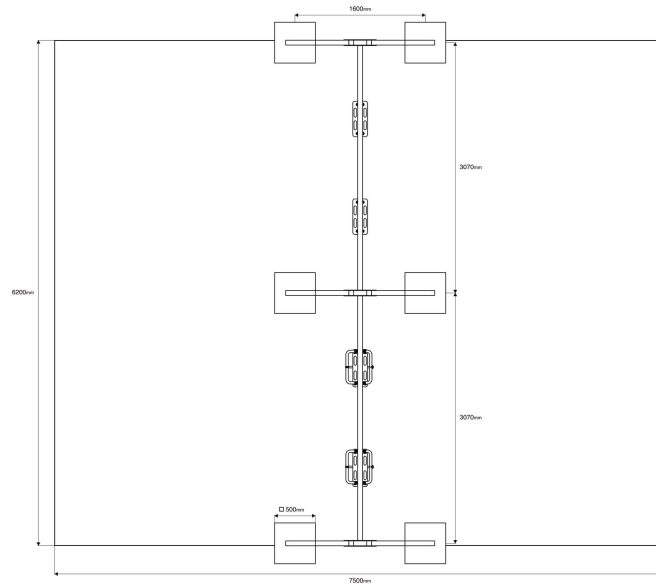

VVZ-VH010-15

Tyrkys / Řetězová čtyřhoupáčka normal a baby 1,5 m

SPECIFIKACE

Rozměry prvku (d x š x v) 620 x 150 x 230 cm

Dopadová plocha (d x š) 750 x 620 cm

Dopadová plocha (m²) 46,5 m²

Výška volného pádu do 150 cm

Věková skupina 3-14 let

Počet uživatelů 4

V souladu s normou: EN 1176-1: 2017

VVZ-

Tyrkys / Řetězová čtyřhupačka normal

Použité materiály