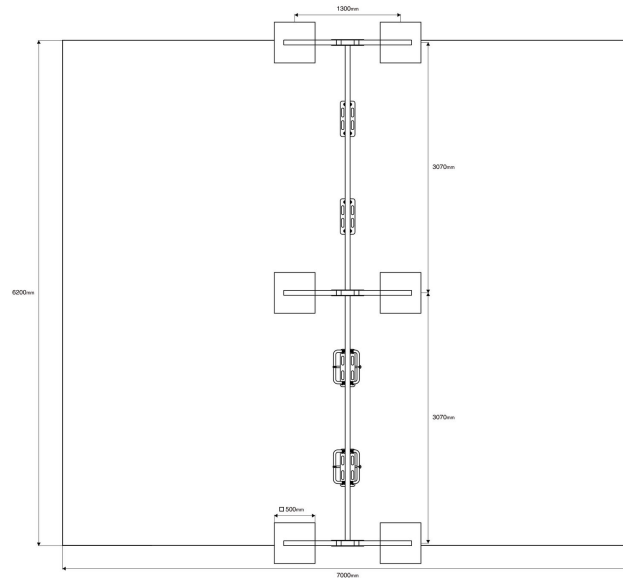

VVZ-VH010-10

Tyrkys / Řetězová čtyřhoupáčka normal a baby 1 m

SPECIFIKACE

Rozměry prvku (d x š x v) 620 x 130 x 190 cm

Dopadová plocha (d x š) 700 x 620 cm

Dopadová plocha (m²) 43,4 m²

Výška volného pádu do 100 cm

Věková skupina 3-14 let

Počet uživatelů 4

V souladu s normou: EN 1176-1: 2017

VVZ-

Tyrkys / Řetězová čtyřhupačka normal

Použité materiály