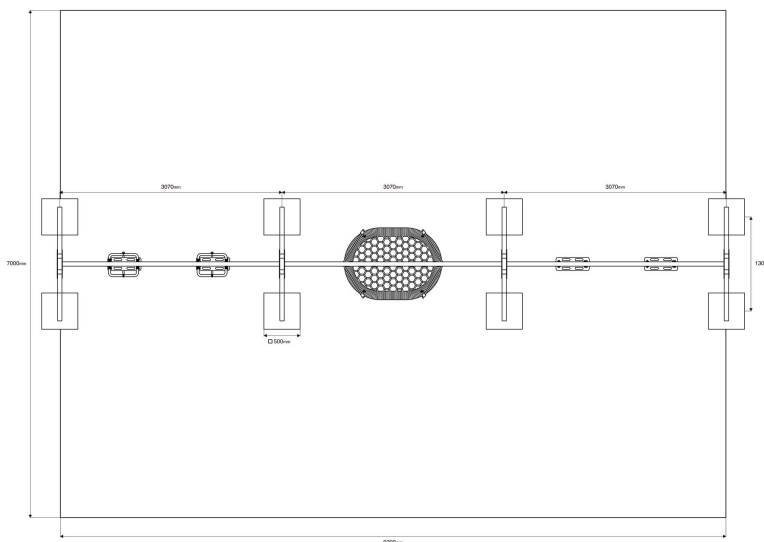

VVZ-VH011-10

Tyrkys / Řetězová houpačka 5 míst normal, baby a hnízdo 1 m

SPECIFIKACE

Rozměry prvku (d x š x v) 920 x 130 x 190 cm

Dopadová plocha (d x š) 700 x 920 cm

Dopadová plocha (m²) 64,4 m²

Výška volného pádu do 100 cm

Věková skupina 3-14 let

Počet uživatelů 9

V souladu s normou: EN 1176-1: 2017

VVZ-VH011- Tyrkys / Řetězová houpačka 5 míst

Použité materiály

Prášková barva

Pozinkovaná ocel je ošetřena práškovou vypalovací barvou.

Nerezový spojovací materiál

Spojovací prvky - šrouby, matice, podložky z nerezové oceli.

HDPE

HDPE plast je chemicky odolný, stálobarevný, netoxický, recyklovatelný, nerozbitný a je odolný proti UV záření.

Pozinkovaná ocel

Pozinkované ocelové prvky.

Sedátko baby

Sedátko normal

Sedátko hnízdo