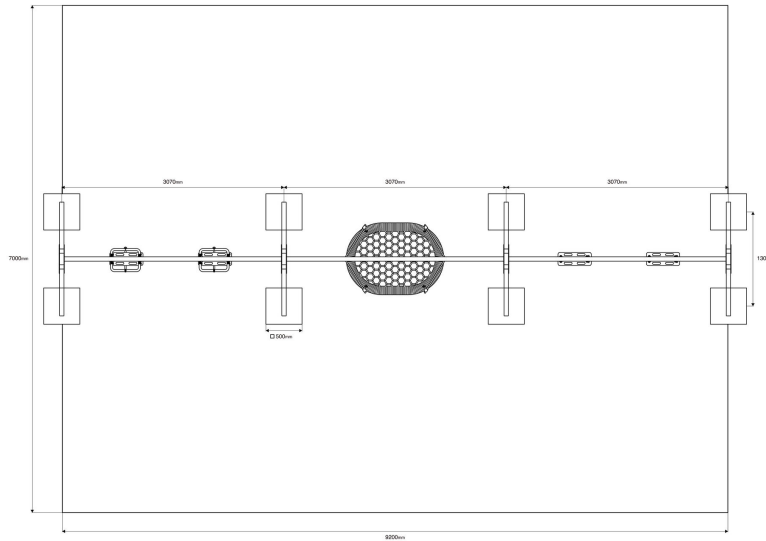

VVZ-VH011-10

Tyrkys / Řetězová houpačka 5 míst normal, baby a hnízdo 1 m

SPECIFIKACE

Rozměry prvku (d x š x v) 920 x 130 x 190 cm

Dopadová plocha (d x š) 700 x 920 cm

Dopadová plocha (m²) 64,4 m²

Výška volného pádu do 100 cm

Věková skupina 3-14 let

Počet uživatelů 9

V souladu s normou: EN 1176-1: 2017

VVZ-VH011- Tyrkys / Řetězová houpačka 5 míst

Použité materiály