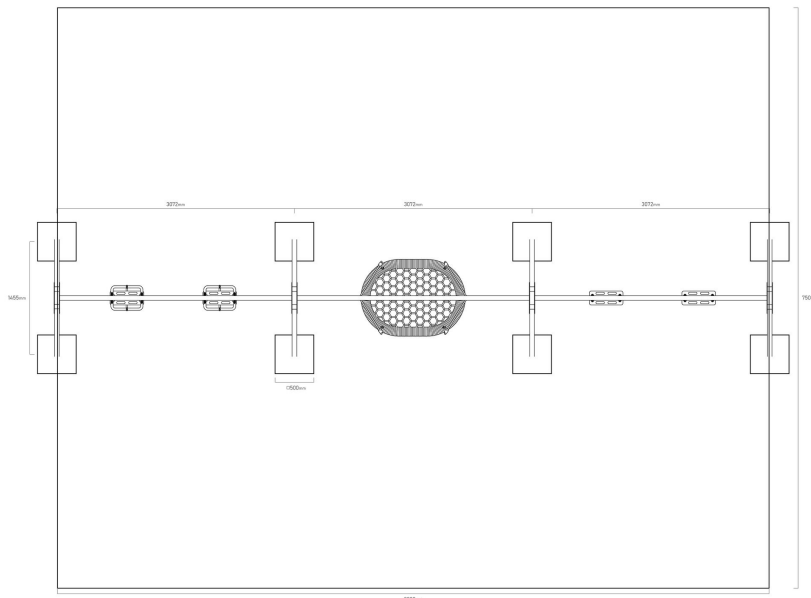

VVZ-VH011-15

Tyrkys / Řetězová houpačka 5 míst normal, baby a hnízdo 1,5 m

SPECIFIKACE

Rozměry prvku (d x š x v) 920 x 150 x 230 cm

Dopadová plocha (d x š) 750 x 920 cm

Dopadová plocha (m²) 69 m²

Výška volného pádu do 150 cm

Věková skupina 3-14 let

Počet uživatelů 9

V souladu s normou: EN 1176-1: 2017

VVZ-VH011- Tyrkys / Řetězová houpačka 5 míst

Použité materiály

Sedátko baby

Prášková barva

Pozinkovaná ocel je ošetřena práškovou vypalovací barvou.

Nerezový spojovací materiál

Spojovací prvky - šrouby, matice, podložky z nerezové oceli.

HDPE

HDPE plast je chemicky odolný, stálobarevný, netoxický, recyklovatelný, nerozbitný a je odolný proti UV záření.

Pozinkovaná ocel

Pozinkované ocelové prvky.

Sedátko normal

Sedátko hnízdo