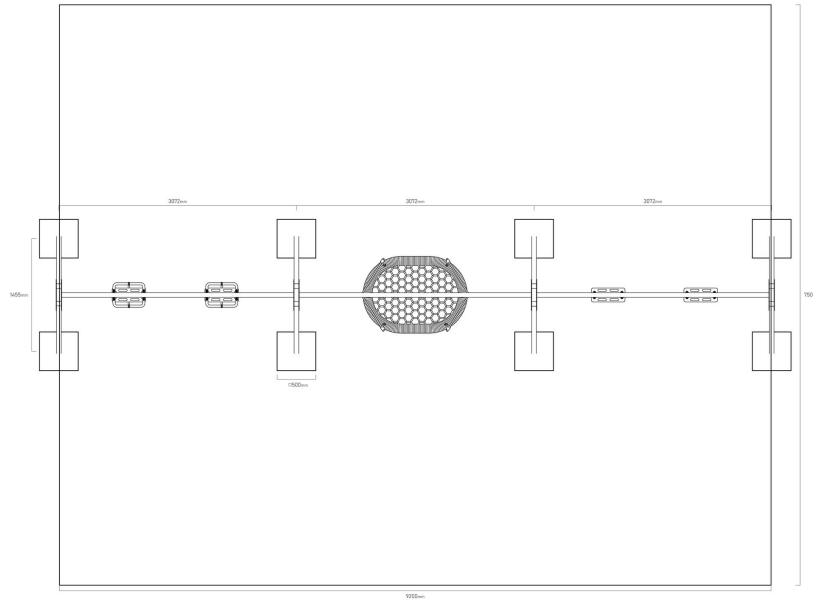

VVZ-VH011-15

Tyrkys / Řetězová houpačka 5 míst normal, baby a hnízdo 1,5 m

SPECIFIKACE

Rozměry prvku (d x š x v) 920 x 150 x 230 cm

Dopadová plocha (d x š) 750 x 920 cm

Dopadová plocha (m²) 69 m²

Výška volného pádu do 150 cm

Věková skupina 3-14 let

Počet uživatelů 9

V souladu s normou: EN 1176-1: 2017

VVZ-VH011- Tyrkys / Řetězová houpačka 5 míst

Použité materiály