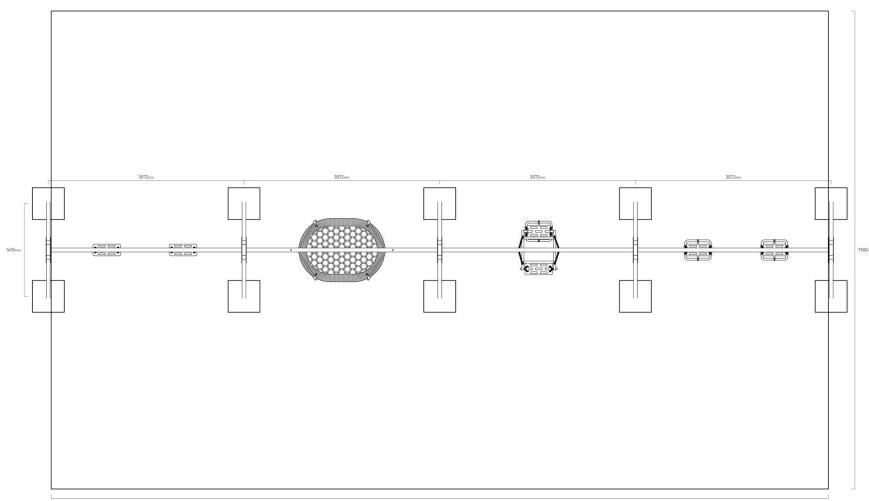

VVZ-VH011-1-15 Tyrkys / Řetězová houpačka 6 míst normal, baby, hnízdo a matka s

SPECIFIKACE

Rozměry prvku (d x š x v) 1230 x 150 x 230 cm

Dopadová plocha (d x š) 750 x 1230 cm

Dopadová plocha (m²) 92,25 m²

Výška volného pádu do 150 cm

Věková skupina 1-14 let

Počet uživatelů 11

V souladu s normou: EN 1176-1: 2017

VVZ-VH011- Tyrkys / Řetězová houpačka 6 míst

Použité materiály

Sedátko baby

Prášková barva

Pozinkovaná ocel

Pozinkované ocelové prvky.

Sedátko normal

Sedátko matka a dítě

Sedátko hnízdo