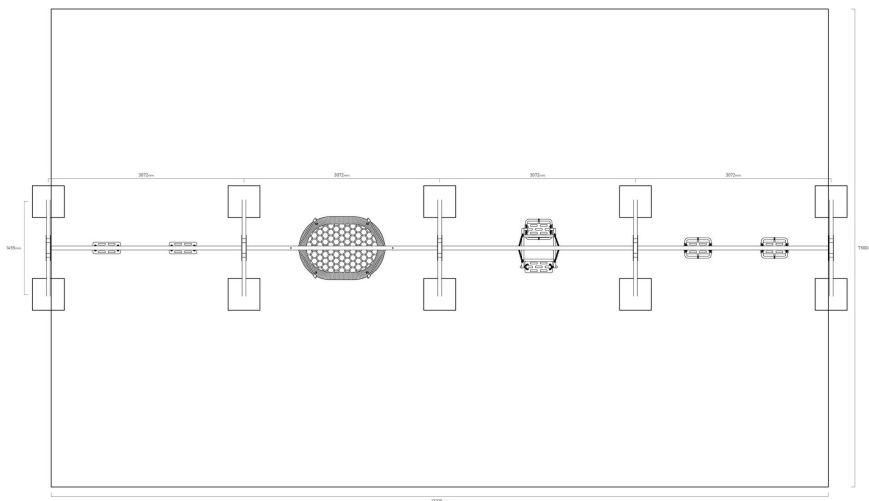

VVZ-VH011-1-15 Tyrkys / Řetězová houpačka 6 míst normal, baby, hnízdo a matka s

SPECIFIKACE

Rozměry prvku (d x š x v) 1230 x 150 x 230 cm

Dopadová plocha (d x š) 750 x 1230 cm

Dopadová plocha (m²) 92,25 m²

Výška volného pádu do 150 cm

Věková skupina 1-14 let

Počet uživatelů 11

V souladu s normou: EN 1176-1: 2017

VVZ-VH011- Tyrkys / Řetězová houpačka 6 míst

Použité materiály
