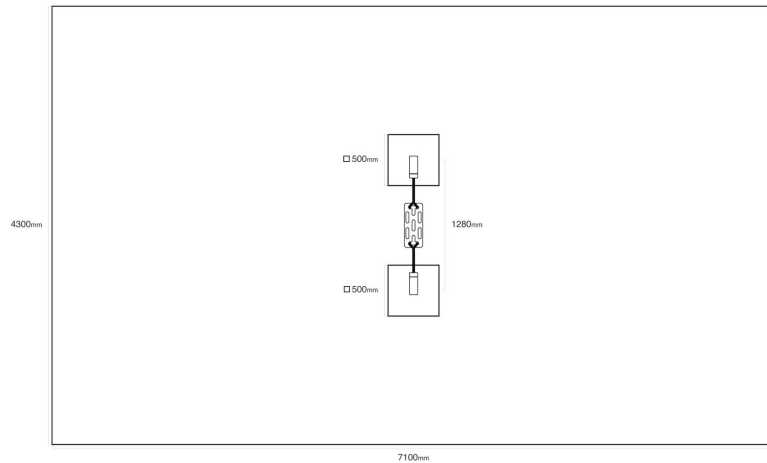

VVZ-VH101-10

Tyrkys / Řetězová houpačka baby 1 m

SPECIFIKACE

Rozměry prvku (d x š x v) 140 x 10 x 130 cm

Dopadová plocha (d x š) 620 x 140 cm

Dopadová plocha (m²) 8,68 m²

Výška volného pádu do 100 cm

Věková skupina 2-14 let

Počet uživatelů 1

V souladu s normou: EN 1176-1: 2017

VVZ-VH101- Tyrkys / Řetězová houpačka baby 1 m

Použité materiály
