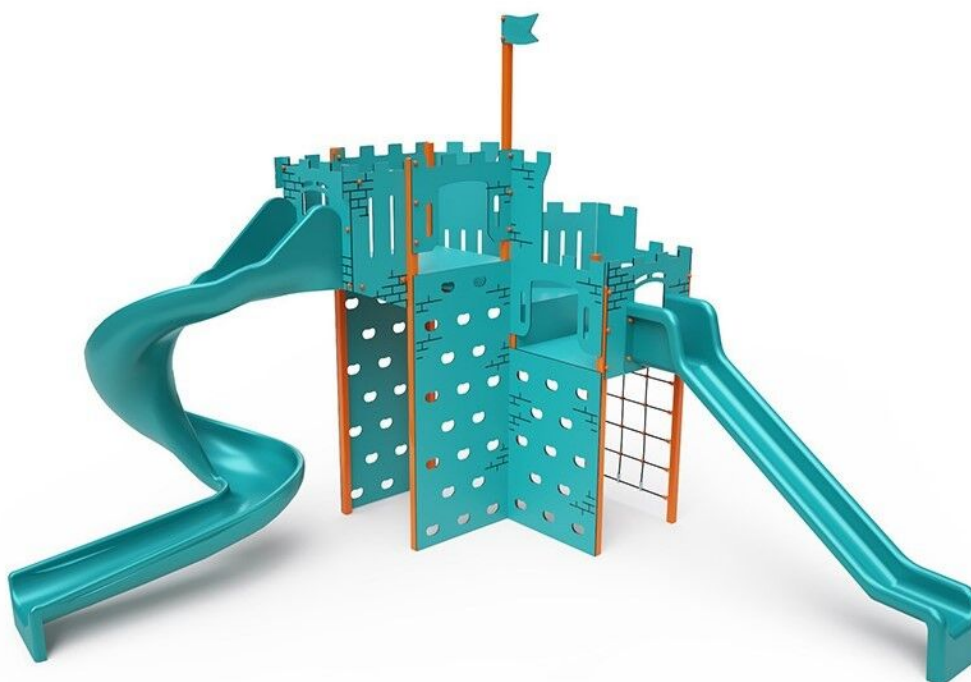

VVZ-LEZ006

Tyrkys / Lezecká sestava

SPECIFIKACE

Rozměry prvku (d x š x v) 528 x 475 x 362 cm

Dopadová plocha (d x š) 880 x 880 cm

Dopadová plocha (m²) 77,44 m²

Výška volného pádu 220 cm

Věková skupina 3-14 let

V souladu s normou: EN 1176-1: 2017