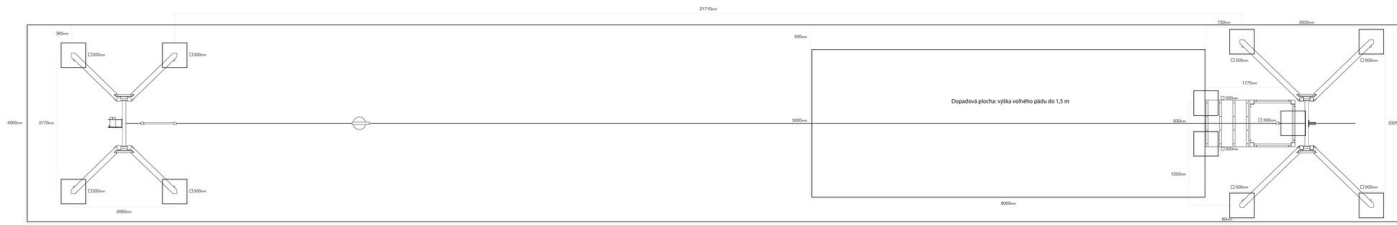

Použité materiály