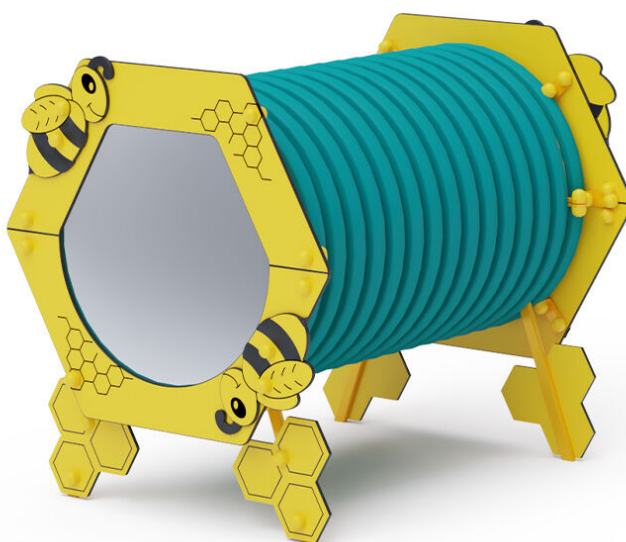

**VVZ-TU001-3**

Tyrkys / Tunel včelí úl

#### SPECIFIKACE

**Rozměry prvku (d x š x v)** 110 x 90 x 110 cm

**Dopadová plocha (d x š)** 400 x 300 cm

**Dopadová plocha (m<sup>2</sup>)** 12 m<sup>2</sup>

**Výška volného pádu** do 80 cm

**Věková skupina** 3-14 let

## VVZ-TU001-Tyrkys / Tunel včelí úl