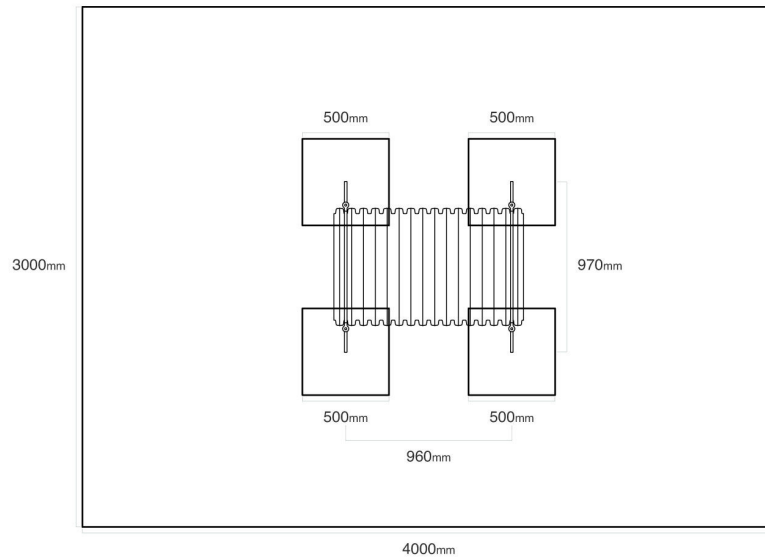

Použité materiály